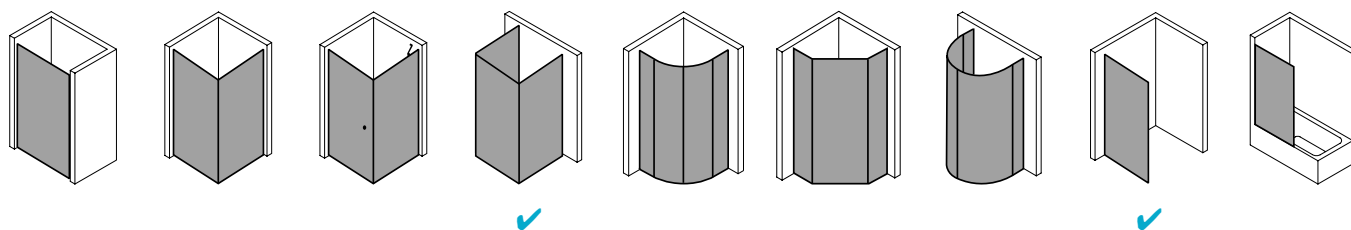

Technische Daten

Höhe	2000 mm
Breite	800 mm
Tiefe	31 mm
Oberfläche	Silber Mattglanz
Glas	ESG Klar
Beschichtung	CLEAN
Wanneneinbaumaß	mm
Wanneneinbaumaß (SW)	780-810 mm
Glasaußenkante	755-785 mm
Gesamtbreite	764-794 mm
Anschlag	links

Einbausituation