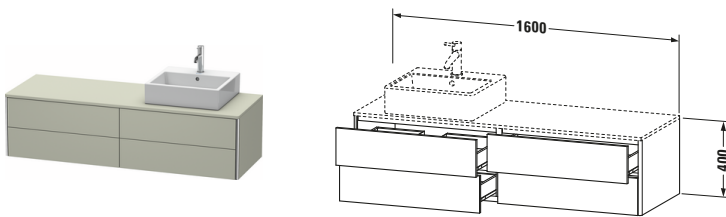

**Konsolenwaschtischunterbau wandhängend**

Basis Angaben	
Langbezeichnung	Duravit XSquare Konsolenwaschtischunterbau wandhängend, Taupe Seidenmatt, Rechteckig, Anzahl Ausschnitte: 1, Anzahl Schubkästen: 4, Tip-on Technik – XS4914R6060

Spezifikationen	
Anzahl Ausschnitte	1
Anzahl Schubkästen	4
Für Anzahl Waschtische	1
Montagegrad	Montiert
Waschplatz	
Position Becken	Rechts
Montage	
Montageart	Wandhängend / Wandmontage
Farbe	
Farbwert	Taupe
Glanzgrad	Seidenmatt
Front	
Farbwert Front	Taupe
Glanzgrad Front	Seidenmatt
Korpus	
Glanzgrad Korpus	Seidenmatt
Material Korpus	Hochverdichtete MDF-Platte
Oberfläche Korpus	Lack
Griff	
Ausführung Griff	Grifflos
Profil	
Farbe Profil	Chrom
Glanzgrad Profil	Hochglanz
Material Profil	Aluminium

Features	
Tip-on Technik	✓
Einrichtungssystem	Optional
Selbsteinzug mit Dämpfung	✓
Siphonausschnitt	✓
Schürze	✓

Lieferumfang	
Montage	
Inkl. Befestigungsmaterial	✓
Technische Dokumentation	
Inkl. Montageanleitung	digital und gedruckt

Vermaßung	
Breite / Länge	1600 mm
Höhe	400 mm
Tiefe / Breite	548 mm
Min. Wandabstand	0 mm

Passende Produkte	
Passende Artikel	
	Raumsparsiphon # 005076 Universal
	Einrichtungssystem Set # UV0505 Universal
	Einrichtungssystem Set # UV0514 Universal
	Konsole # XS060H XSquare
	Konsole # XS061H XSquare
Notwendige Artikel	
	Konsole # XS060H XSquare
	Konsole # XS061H XSquare