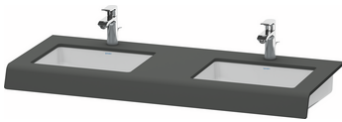

**Konsole**

Basis Angaben	
Langbezeichnung	Duravit DuraStyle Konsole, Graphit Matt, Gebogen, Anzahl Ausschnitte: 2 – DS829C04949
Artikel Nr.	DS829C04949

Spezifikationen	
Anzahl Ausschnitte	2
Oberfläche	Dekor
Oberflächenbehandlung	Direktbeschichtet
Montage	
Montageart	Wandhängend / Wandmontage
Einbauart	Vorwand
Farbe	
Farbwert	Graphit
Glanzgrad	Matt
Material	
Material	Hochverdichtete Dreischicht-Holzspanplatte
Waschplatz	
Position Becken	Links / Rechts

Features	
Hahnlochbohrungen möglich	✓

Lieferumfang	
Technische Dokumentation	
Inkl. Montageanleitung	digital und gedruckt

Logistik	
Artikelgewicht	5 kg
Verkaufsverpackung	
Art Verkaufsverpackung	Karton
Menge / Verkaufsverpackung	1 Stk.
Ab Werk verpackt	✓
Breite Verkaufsverpackung inkl. Artikel	615 mm
Höhe Verkaufsverpackung inkl. Artikel	850 mm
Tiefe Verkaufsverpackung inkl. Artikel	140 mm
Gewicht Verkaufsverpackung inkl. Artikel	8 kg
Anzahl Packstücke	1

Passende Produkte	
Notwendige Artikel	
	Konsolenträger # UV9926 Universal
	Konsolenträger # UV9902 Universal
	Konsolenträger # UV9933 Universal

Vermaßung	
Breite / Länge	800 mm
Min. Variable Breite / Länge	800 mm
Max. Variable Breite / Länge	2000 mm
Höhe	100 mm
Tiefe / Breite	550 mm