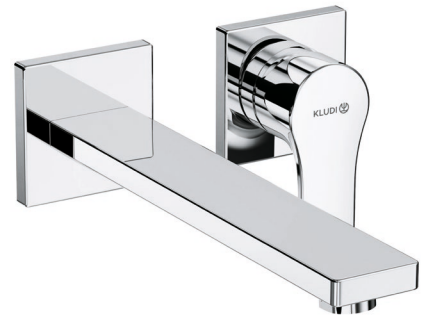

Technische Daten/ Technical Data

KLUDI ZENTA SL

Unterputz-Waschtisch-Einhandmischer
DN 15

Artikel- Nr.: 482450565

Oberfläche:
05 chrom

Artikeltext

Hersteller KLUDI GmbH & Co. KG

Typ: KLUDI ZENTA SL

Unterputz-Waschtisch-Einhandmischer

Ausladung 230mm

Artikel- Nr.: 482450565

Waschtisch-Wand-Armatur

Unterputz-Waschtisch-2-Loch-Wand-Armatur

Einhebelmischer

Feinbau-Set ohne Unterputz-Rohbau-Set

für Unterputzkörper KLUDI Art. Nr. 38242

Wandmontage

geschlossener Hebel, Metall

Strahlregler, S-Pointer M24

Durchflussmenge bei 3 bar 5 l/min.

fester Auslauf

EU-Taxonomie: max. 6 l/min. -

wesentlicher Beitrag (SC) möglich

Produktabbildung/ Product picture