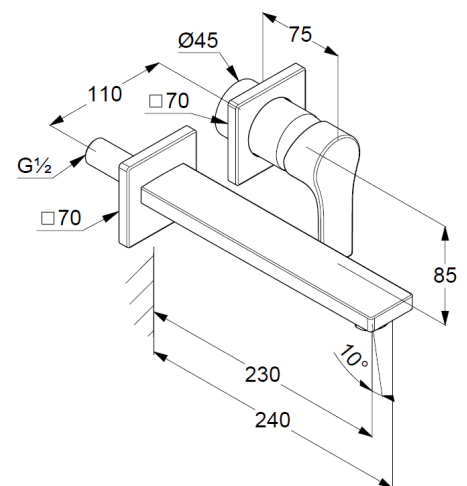

Wandmontage

geschlossener Hebel, Metall

Strahlregler, S-Pointer M24

Durchflussmenge bei 3 bar 5 l/min.

fester Auslauf

EU-Taxonomie: max. 6 l/min. -

wesentlicher Beitrag (SC) möglich

### Produktabbildung/ Product picture

### Maßzeichnung/ Dimensional drawing