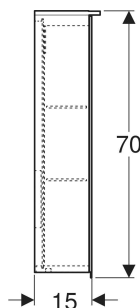

Geberit Option Plus Spiegelschrank mit Beleuchtung und zwei Türen

EIGENSCHAFTEN

- Passend zu allen Badezimmerserien
- FSC™ C134279 zertifiziert
- LED-Beleuchtung
- Indirekte Beleuchtung
- Touch-Sensorschalter für obere Leuchte
- Touch-Sensorschalter für untere Leuchte
- Orientierungslicht deaktivierbar
- Steckdose
- Außenseiten verspiegelt
- Rückseite verspiegelt
- Mit zwei Türen
- Türen beidseitig verspiegelt
- Glaseinlegeböden versetzbar
- Vergrößerungsspiegel

- Magnethalter
- Feuchtigkeitsbeständig

TECHNISCHE DATEN

Schutzart	IP44
Nennspannung	220–240 V AC
Netzfrequenz	50 / 60 Hz
Betriebsspannung	12 V DC
Ausgangsspannung	12 V DC
Werkstoff	Hochverdichtete Dreischicht-Holzspanplatte
Energieeffizienzklasse	F
Lichtquelle	
Lichtfarbe	4200 K
Lebensdauer LED-Beleuchtung	60000 h

Messverfahren LM-80
Farbwiedergabeindex min. 80

LIEFERUMFANG

- Spiegelschrank
- 2 Glaseinlegeböden
- Vergrößerungsspiegel
- Magnethalter
- Befestigungsmaterial

ZUBEHÖR

- Geberit Magnethalter
- Geberit Vergrößerungsspiegel

Art.-Nr.	Farbe / Oberfläche	B cm	B1 cm	B2 cm	H cm	T cm	Schutzklasse	Leistungsaufnahme W	Steckdose	Lichtstrom lm	Lichtstrom indirekt lm	VE1 St.
500.593.00.1	Korpus, Tür innen, Tür aussen: verspiegelt	60	29.8	54.5	70	17.2	I	10	CEE 7/3 (Schuko)	1050	350	1