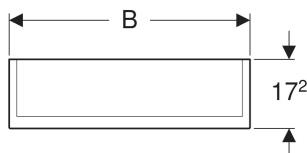

Geberit Option Plus Spiegelschrank mit Beleuchtung und zwei Türen

EIGENSCHAFTEN

- Passend zu allen Badezimmerserien
- FSC™ C134279 zertifiziert
- LED-Beleuchtung
- Indirekte Beleuchtung
- Touch-Sensorschalter für obere Leuchte
- Touch-Sensorschalter für untere Leuchte
- Orientierungslicht deaktivierbar
- Steckdose
- Außenseiten verspiegelt
- Rückseite verspiegelt
- Mit zwei Türen
- Türen beidseitig verspiegelt
- Glaseinlegeböden versetzbar
- Vergrößerungsspiegel

- Magnethalter
- Feuchtigkeitsbeständig

TECHNISCHE DATEN

Schutzart	IP44
Nennspannung	220–240 V AC
Netzfrequenz	50 / 60 Hz
Betriebsspannung	12 V DC
Ausgangsspannung	12 V DC
Werkstoff	Hochverdichtete Dreischicht-Holzspanplatte
Energieeffizienzklasse	F
Lichtquelle	
Lichtfarbe	4200 K
Lebensdauer LED-Beleuchtung	60000 h

Messverfahren LM-80
Farbwiedergabeindex min. 80

LIEFERUMFANG

- Spiegelschrank
- 2 Glaseinlegeböden
- Vergrößerungsspiegel
- Magnethalter
- Befestigungsmaterial

ZUBEHÖR

- Geberit Magnethalter
- Geberit Vergrößerungsspiegel

Art.-Nr.	Farbe / Oberfläche	B cm	B1 cm	B2 cm	H cm	T cm	Schutzklasse	Leistungsaufnahme W	Steckdose	Lichtstrom lm	Lichtstrom indirekt lm	VE1 St.
500.593.00.1	Korpus, Tür innen, Tür aussen: verspiegelt	60	29.8	54.5	70	17.2	I	10	CEE 7/3 (Schuko)	1050	350	1