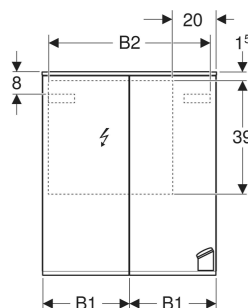

Geberit Option Plus Spiegelschrank mit Beleuchtung und zwei Türen

EIGENSCHAFTEN

- Passend zu allen Badezimmerserien
- FSC™ C134279 zertifiziert
- LED-Beleuchtung
- Indirekte Beleuchtung
- Touch-Sensorschalter für obere Leuchte
- Touch-Sensorschalter für untere Leuchte
- Orientierungslicht deaktivierbar
- Steckdose
- Außenseiten verspiegelt
- Rückseite verspiegelt
- Mit zwei Türen
- Türen beidseitig verspiegelt
- Glaseinlegeböden versetzbar
- Vergrößerungsspiegel

Messverfahren LM-80
Farbwiedergabeindex min. 80

LIEFERUMFANG

- Spiegelschrank
- 2 Glaseinlegeböden
- Vergrößerungsspiegel
- Magnethalter
- Befestigungsmaterial

ZUBEHÖR

- Geberit Magnethalter
- Geberit Vergrößerungsspiegel

Art.-Nr.	Farbe / Oberfläche	B cm	B1 cm	B2 cm	H cm	T cm	Schutzklasse	Leistungsaufnahme W	Steckdose	Lichtstrom lm	Lichtstrom indirekt lm	VE1 St.
500.593.00.1	Korpus, Tür innen, Tür aussen: verspiegelt	60	29.8	54.5	70	17.2	I	10	CEE 7/3 (Schuko)	1050	350	1