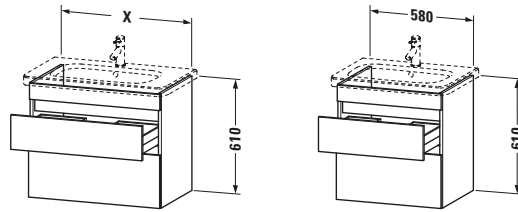

## Waschtischunterbau wandhängend

Basis Angaben	
Langbezeichnung	Duravit DuraStyle Waschtischunterbau wandhängend, Graphit Matt, Rechteckig, Anzahl Schubkästen: 2 – DS648004918

Spezifikationen	
Anzahl Schubkästen	2
Für Anzahl Waschtische	1
Montagegrad	Montiert

Waschplatz	
Position Becken	Mitte

Montage	
Montageart	Montage unter Waschtisch / Wandhängend / Wandmontage

Farbe	
Farbwert	Graphit
Glanzgrad	Matt

Front	
Farbwert Front	Graphit
Glanzgrad Front	Matt

Korpus	
Glanzgrad Korpus	Matt
Material Korpus	Hochverdichtete Dreischicht-Holzspanplatte
Oberfläche Korpus	Dekor

Vermaßung	
Breite / Länge	580 mm
Höhe	610 mm
Tiefe / Breite	448 mm
Min. Wandabstand	0 mm

Passende Produkte	
<b>Passende Artikel</b>	
	Inneneinteilung # UV9845 Universal
	Waschtisch # 232065 DuraStyle
<b>Notwendige Artikel</b>	
	Waschtisch # 232065 DuraStyle