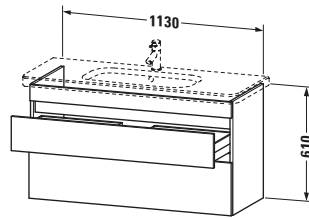

DuraStyle # DS649502222

Design by Matteo Thun & Antonio Rodriguez

Waschtischunterbau wandhängend

Basis Angaben	
Langbezeichnung	Duravit DuraStyle Waschtischunterbau wandhängend, Weiß Hochglanz, Rechteckig, Anzahl Schubkästen: 2 – DS649502222

Lieferumfang	
Montage	
Inkl. Befestigungsmaterial	✓
Technische Dokumentation	
Inkl. Montageanleitung	digital und gedruckt

Weitere Informationen finden Sie hier

<https://pro.duravit.de/p/DS649502222>

Spezifikationen	
Anzahl Schubkästen	2
Für Anzahl Waschtische	1
Montagegrad	Montiert
Waschplatz	
Position Becken	Mitte
Montage	
Montageart	Montage unter Waschtisch / Wandhängend / Wandmontage
Farbe	
Farbwert	Weiß
Glanzgrad	Hochglanz
Front	
Farbwert Front	Weiß
Glanzgrad Front	Hochglanz
Korpus	
Glanzgrad Korpus	Hochglanz
Material Korpus	Hochverdichtete Dreischicht-Holzspanplatte
Oberfläche Korpus	Dekor
Griff	
Ausführung Griff	Grifflos

Logistik	
Artikelgewicht	27,5 kg
Verkaufsverpackung	
Art Verkaufsverpackung	Karton
Menge / Verkaufsverpackung	1 Stk.
Ab Werk verpackt	✓
Breite Verkaufsverpackung inkl. Artikel	1170 mm
Höhe Verkaufsverpackung inkl. Artikel	730 mm
Tiefe Verkaufsverpackung inkl. Artikel	550 mm
Gewicht Verkaufsverpackung inkl. Artikel	33 kg
Anzahl Packstücke	1

Vermaßung	
Breite / Länge	1130 mm
Höhe	610 mm
Tiefe / Breite	448 mm
Min. Wandabstand	0 mm

Passende Produkte	
Passende Artikel	
	Inneneinteilung # UV9845 Universal
	Waschtisch # 232012 DuraStyle
Notwendige Artikel	
	Waschtisch # 232012 DuraStyle

Features	
Inneneinteilung	Optional
Selbsteinzug mit Dämpfung	✓
Siphonausschnitt	✓
Schürze	✓