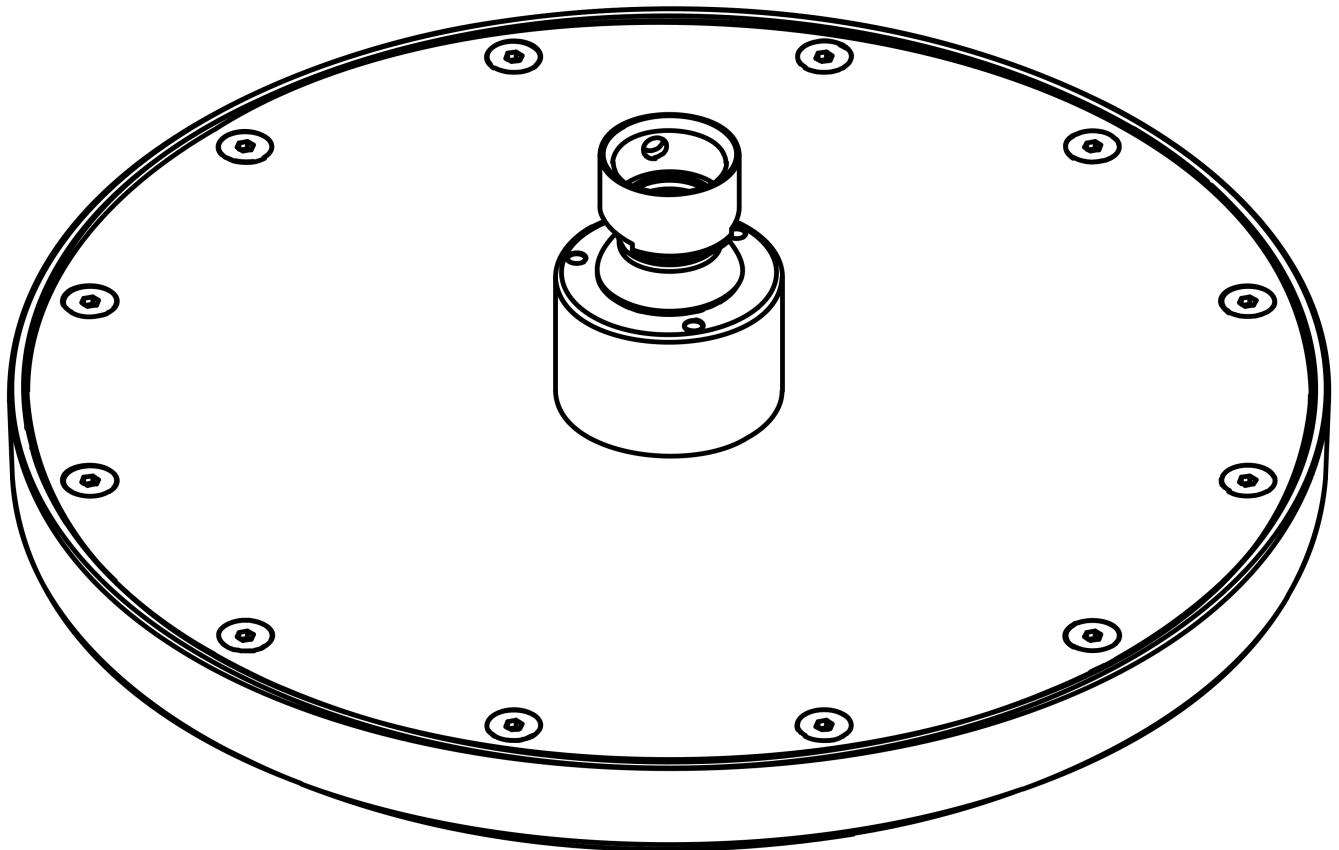

AXOR ShowerSolutions

Kopfbrause 245 1jet EcoSmart

Oberfläche: Polished Black Chrome

Artikelnummer: 35381330

Beschreibung

Merkmale

- Brausekopfgröße: 245 mm
- Strahlart: Rain
- Durchflussmenge Rain (bei 3 bar): 9 l/min
- Funktion ab: 5,6 l/min
- Maximale Durchflussmenge bei 3 bar: 9 l/min
- Mindestfließdruck: 0,8 bar
- Kugelgelenk: Kopfbrause im Winkel verstellbar
- Material Strahlscheibe: Metall
- Kopfbrause zur Reinigung abnehmbar
- Montage: Decke oder Wand
- Anschlussgewinde: G 1/2
- Geräuschgruppe: II
- Durchflussklasse: Z
- P-IX 38295/IIZ

AXOR ShowerSolutions
 Kopfbrause 245 1jet EcoSmart
 Oberfläche: Polished Black Chrome Artikelnummer: 35381330

Explosionszeichnung

Baujahr: >09/22

AXOR ShowerSolutions
Kopfbrause 245 1jet EcoSmart
 Oberfläche: **Polished Black Chrome** Artikelnummer: **35381330**