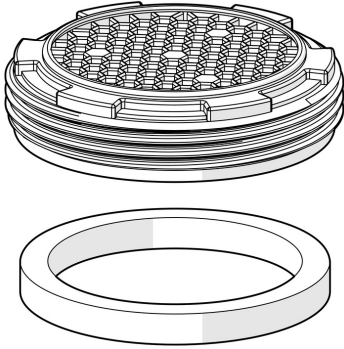

EAN: 4015474160323
static.hansa.com/59913132

- Ersatzteile
 - CASCADE® Strahlregler
 - Wartung für Unterputz-Einbaukörper
 - Außengewinde
-

Technische Daten

Technische Eigenschaften

Anschlussgröße

M24x1