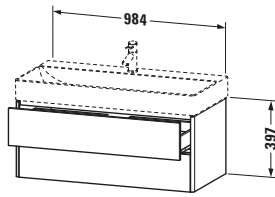

Waschtischunterbau wandhängend

Basis Angaben	
Langbezeichnung	Duravit XSquare Waschtischunterbau wandhängend, Stein Grau Seidenmatt, Rechteckig, Anzahl Schubkästen: 2, Tip-on Technik – XS416309292

Features	
Tip-on Technik	✓
Einrichtungssystem	Optional
Selbsteinzug mit Dämpfung	✓
Siphonausschnitt	✓
Schürze	✓

Passende Produkte

Passende Artikel	
	Raumsparsiphon # 005076 Universal
	Einrichtungssystem Set # UV0504 Universal
	Waschtisch # 235310 DuraSquare
Notwendige Artikel	
	Waschtisch # 235310 DuraSquare

Spezifikationen	
Anzahl Schubkästen	2
Für Anzahl Waschtische	1
Montagegrad	Montiert
Waschplatz	
Position Becken	Mitte
Montage	
Montageart	Montage unter Waschtisch / Wandhängend / Wandmontage
Farbe	
Farbwert	Stein Grau
Glanzgrad	Seidenmatt
Front	
Farbwert Front	Stein Grau
Glanzgrad Front	Seidenmatt
Korpus	
Glanzgrad Korpus	Seidenmatt
Material Korpus	Hochverdichtete MDF-Platte
Oberfläche Korpus	Lack
Griff	
Ausführung Griff	Grifflos
Profil	
Farbe Profil	Chrom
Glanzgrad Profil	Hochglanz
Material Profil	Aluminium

Lieferumfang	
Montage	
Inkl. Befestigungsmaterial	✓
Technische Dokumentation	
Inkl. Montageanleitung	digital und gedruckt

Logistik	
Artikelgewicht	29,5 kg
Verkaufsverpackung	
Art Verkaufsverpackung	Karton
Menge / Verkaufsverpackung	1 Stk.
Ab Werk verpackt	✓
Breite Verkaufsverpackung inkl. Artikel	540 mm
Höhe Verkaufsverpackung inkl. Artikel	1060 mm
Tiefe Verkaufsverpackung inkl. Artikel	510 mm
Gewicht Verkaufsverpackung inkl. Artikel	29,5 kg
Anzahl Packstücke	1

Vermaßung	
Breite / Länge	984 mm
Höhe	397 mm
Tiefe / Breite	460 mm
Min. Wandabstand	0 mm

Weitere Informationen finden Sie hier

<https://pro.duravit.de/p/XS416309292>