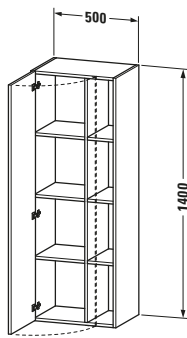

DuraStyle # DS1239L7979

Design by Matteo Thun & Antonio Rodriguez

Hochschrank

Basis Angaben	
Langbezeichnung	Duravit DuraStyle Hochschrank, Nussbaum Matt, Rechteckig, Anzahl Türen: 1 – DS1239L7979
Artikel Nr.	DS1239L7979

Spezifikationen	
Anzahl offener Fächer	4
Montagegrad	Montiert
Tür	
Anzahl Türen	1
Türanschlag	Links
Böden	
Anzahl Holzfachböden	3
Montage	
Montageart	Wandhängend / Wandmontage
Farbe	
Farbwert	Nussbaum
Glanzgrad	Matt
Front	
Farbwert Front	Nussbaum
Glanzgrad Front	Matt
Material Front	Hochverdichtete Dreischicht-Holzspanplatte
Korpus	
Farbwert Korpus	Nussbaum
Glanzgrad Korpus	Matt
Material Korpus	Hochverdichtete Dreischicht-Holzspanplatte
Oberfläche Korpus	Dekor
Griff	
Ausführung Griff	Grifflos

Features	
Automatiktürscharnier mit Dämpfung	✓

Lieferumfang	
Montage	
Inkl. Befestigungsmaterial	✓
Technische Dokumentation	
Inkl. Montageanleitung	digital und gedruckt

Logistik	
Artikelgewicht	31,5 kg
Verkaufsverpackung	
Art Verkaufsverpackung	Karton
Menge / Verkaufsverpackung	1 Stk.
Ab Werk verpackt	✓
Breite Verkaufsverpackung inkl. Artikel	555 mm
Höhe Verkaufsverpackung inkl. Artikel	1440 mm
Tiefe Verkaufsverpackung inkl. Artikel	415 mm
Gewicht Verkaufsverpackung inkl. Artikel	36 kg
Anzahl Packstücke	1

Vermaßung	
Breite / Länge	500 mm
Min. Variable Breite / Länge	0 mm
Max. Variable Breite / Länge	0 mm
Höhe	1400 mm
Tiefe / Breite	360 mm
Min. Wandabstand	20 mm
Min. Abstand Anbau Möbel	20 mm

Weitere Informationen finden Sie hier