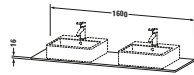

XSquare # XS063HB4040

Design by Kurt Merki Jr.

Konsole

Basis Angaben	
Langbezeichnung	Duravit XSquare Konsole, Schwarz Hochglanz, Rechteckig, Anzahl Ausschnitte: 2 – XS063HB4040
Artikel Nr.	XS063HB4040

Spezifikationen	
Anzahl Ausschnitte	2
Oberfläche	Lack
Oberflächenbehandlung	Lackiert
Montage	
Montageart	Korpusmontage
Farbe	
Farbwert	Schwarz
Glanzgrad	Hochglanz
Material	
Material	Hochverdichtete MDF-Platte
Waschplatz	
Position Becken	Links / Rechts
Anzahl Waschplätze	2

Features	
Hahnlochbohrungen möglich	✓

Lieferumfang	
Technische Dokumentation	
Inkl. Montageanleitung	ohne

Logistik	
Artikelgewicht	9 kg
Verkaufsverpackung	
Art Verkaufsverpackung	Karton
Menge / Verkaufsverpackung	1 Stk.
Ab Werk verpackt	✓
Breite Verkaufsverpackung inkl. Artikel	610 mm
Höhe Verkaufsverpackung inkl. Artikel	1700 mm
Tiefe Verkaufsverpackung inkl. Artikel	135 mm
Gewicht Verkaufsverpackung inkl. Artikel	9 kg
Anzahl Packstücke	1

Passende Produkte	
Passende Artikel	
	Konsolenwaschtischunterbau bodenstehend # XS4927 XSquare
	Konsolenwaschtischunterbau wandhängend # XS4917 XSquare

Vermaßung	
Breite / Länge	1600 mm
Min. Variable Breite / Länge	0 mm
Max. Variable Breite / Länge	0 mm
Höhe	16 mm
Tiefe / Breite	550 mm