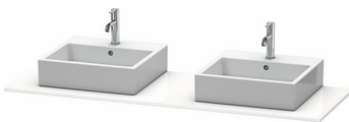

XSquare # XS063HB4040

Design by Kurt Merki Jr.

Konsole

Basis Angaben	
Langbezeichnung	Duravit XSquare Konsole, Schwarz Hochglanz, Rechteckig, Anzahl Ausschnitte: 2 – XS063HB4040
Artikel Nr.	XS063HB4040

Spezifikationen	
Anzahl Ausschnitte	2
Oberfläche	Lack
Oberflächenbehandlung	Lackiert
Montage	
Montageart	Korpusmontage
Farbe	
Farbwert	Schwarz
Glanzgrad	Hochglanz
Material	
Material	Hochverdichtete MDF-Platte
Waschplatz	
Position Becken	Links / Rechts
Anzahl Waschplätze	2

Features	
Hahnlochbohrungen möglich	✓

Lieferumfang	
Technische Dokumentation	
Inkl. Montageanleitung	ohne

Logistik	
Artikelgewicht	9 kg
Verkaufsverpackung	
Art Verkaufsverpackung	Karton
Menge / Verkaufsverpackung	1 Stk.
Ab Werk verpackt	✓
Breite Verkaufsverpackung inkl. Artikel	610 mm
Höhe Verkaufsverpackung inkl. Artikel	1700 mm
Tiefe Verkaufsverpackung inkl. Artikel	135 mm
Gewicht Verkaufsverpackung inkl. Artikel	9 kg
Anzahl Packstücke	1

Passende Produkte	
Passende Artikel	
	Konsolenwaschtischunterbau bodenstehend # XS4927 XSquare
	Konsolenwaschtischunterbau wandhängend # XS4917 XSquare

Vermaßung	
Breite / Länge	1600 mm
Min. Variable Breite / Länge	0 mm
Max. Variable Breite / Länge	0 mm
Höhe	16 mm
Tiefe / Breite	550 mm