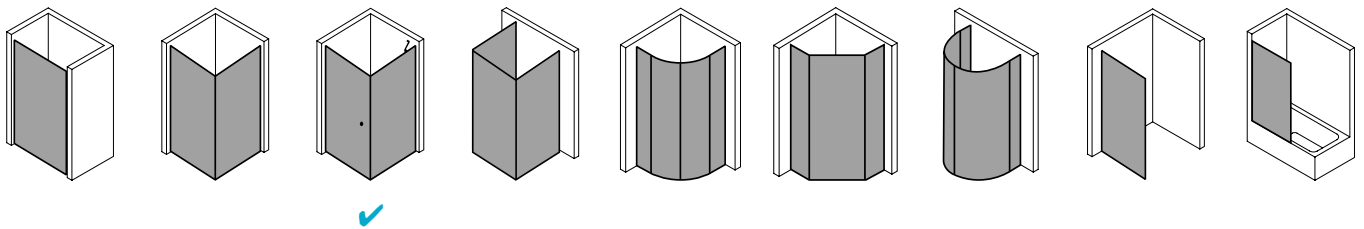

PEGA lässt Ihnen die Wahl. Großzügige Einstiegsfreiheit mit Pendelkomfort oder raumsparender Gleittürkomfort. Aber immer mit dem gleichen einzigartigen Einstiegskomfort: der PEGA-Griff umschmeichelt Ihre Hand und beim Verzicht auf die kleine mitgelieferte Bodenschwelle steht Ihrem Duschraum nichts im Weg. Und alle Türflügel, auch die der Gleittüren, werden beim Öffnen sanft angehoben, passieren mühelos kleine Unebenheiten und senken sich beim Schließen zuverlässig wieder ab.

PEGA zeigt an jeder Stelle Größe. Zum Beispiel bei der durchgängigen Glas- und Profilhöhe, den edlen verchromten Applikationen, dem glastransparenten Handtuchhaken und vielem mehr. Nur nicht beim Preis. Lassen Sie sich bezaubern von dem einzigartigen Preis-Leistungs-Verhältnis der charmanten PEGA!

Produktleistungen

- Kermi Duschdesign PEGA Seitenwand
- Zur Kombination mit PE 1KR/L Pendeltür 1-flügelig / PE 1NR/L Pendeltür 1-flügelig mit Festfeld.
- Teilgerahmte Seitenwand.
- Inklusive PEGA-Stabilisierung (innen) ZDSS VSS PE. Die verwendete Stabilisierung erhöht das Produkt um 33 mm.
- Verglasung mit 6 mm Einscheiben-Sicherheitsglas nach EN 12150-1, optional mit Pflegeleicht-Beschichtung CLEAN.
- Profile aus hochwertigem eloxiertem Aluminium.
- Verstellmöglichkeit im Wandprofil 25 mm.
- Durchgehende Magnetleiste.
- PEGA erfüllt die Anforderungen der Spritzwasserschutzprüfung nach DIN EN 14428.
- Im Lieferumfang enthalten: Befestigungsmaterial.
- Made in Germany.
- Geprüft nach DIN EN 14428 (CE).
- 20 Jahre Ersatzteil-Nachkaufsicherheit nach Auslauf des Modells.
- Qualitätssicherungssystem zertifiziert nach DIN EN ISO 9001:2015.
- Umweltmanagement zertifiziert nach DIN EN 14001:2015.
- Energiemanagement zertifiziert nach DIN EN 50001:2011.

Technische Daten

Höhe	2000 mm
Breite	700 mm
Tiefe	22 mm
Oberfläche	Silber Hochglanz
Glas	ESG SR Arena C
Beschichtung	ohne
Wanneneinbaumaß (SW)	675-700 mm
Glasaußenkante	650-675 mm
Türart	

Einbausituation