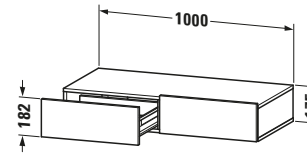

Schubkastenablage

Basis Angaben	
Langbezeichnung	Duravit DuraStyle Schubkastenablage, Basalt, Rechteckig, Anzahl Schubkästen: 2 – DS827004318
Artikel Nr.	DS827004318

Spezifikationen	
Anzahl Schubkästen	2
Montagegrad	Montiert
Montage	
Montageart	Wandhängend / Wandmontage
Farbe	
Farbwert	Basalt
Front	
Farbwert Front	Basalt
Glanzgrad Front	Matt
Material Front	Hochverdichtete Dreischicht-Holzspanplatte
Korpus	
Farbwert Korpus	Weiß
Glanzgrad Korpus	Matt
Material Korpus	Hochverdichtete Dreischicht-Holzspanplatte
Oberfläche Korpus	Dekor
Griff	
Ausführung Griff	Grifflos

Features	
Selbsteinzug mit Dämpfung	✓

Lieferumfang	
Inkl. Konsolenplatte	✓
Montage	
Inkl. Befestigungsmaterial	✓
Technische Dokumentation	
Inkl. Montageanleitung	digital und gedruckt

Logistik	
Artikelgewicht	23,5 kg
Verkaufsverpackung	
Art Verkaufsverpackung	Karton
Menge / Verkaufsverpackung	1 Stk.
Ab Werk verpackt	✓
Breite Verkaufsverpackung inkl. Artikel	1050 mm
Höhe Verkaufsverpackung inkl. Artikel	490 mm
Tiefe Verkaufsverpackung inkl. Artikel	235 mm
Gewicht Verkaufsverpackung inkl. Artikel	28 kg
Anzahl Packstücke	1

Passende Produkte	
Passende Artikel	
	Sitzkissen # DS9938 DuraStyle

Vermaßung	
Breite / Länge	1000 mm
Höhe	182 mm
Tiefe / Breite	440 mm

Weitere Informationen finden Sie hier

<https://pro.duravit.de/p/DS827004318>