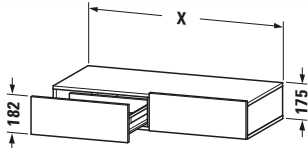

Schubkastenablage

Basis Angaben	
Langbezeichnung	Duravit DuraStyle Schubkastenablage, Basalt, Rechteckig, Anzahl Schubkästen: 2 – DS827004318
Artikel Nr.	DS827004318

Spezifikationen	
Anzahl Schubkästen	2
Montagegrad	Montiert
Montage	
Montageart	Wandhängend / Wandmontage
Farbe	
Farbwert	Basalt
Front	
Farbwert Front	Basalt
Glanzgrad Front	Matt
Material Front	Hochverdichtete Dreischicht-Holzspanplatte
Korpus	
Farbwert Korpus	Weiß
Glanzgrad Korpus	Matt
Material Korpus	Hochverdichtete Dreischicht-Holzspanplatte
Oberfläche Korpus	Dekor
Griff	
Ausführung Griff	Grifflos

Features	
Selbsteinzug mit Dämpfung	✓

Lieferumfang	
Inkl. Konsolenplatte	✓
Montage	
Inkl. Befestigungsmaterial	✓
Technische Dokumentation	
Inkl. Montageanleitung	digital und gedruckt

Logistik	
Artikelgewicht	23,5 kg
Verkaufsverpackung	
Art Verkaufsverpackung	Karton
Menge / Verkaufsverpackung	1 Stk.
Ab Werk verpackt	✓
Breite Verkaufsverpackung inkl. Artikel	1050 mm
Höhe Verkaufsverpackung inkl. Artikel	490 mm
Tiefe Verkaufsverpackung inkl. Artikel	235 mm
Gewicht Verkaufsverpackung inkl. Artikel	28 kg
Anzahl Packstücke	1

Passende Produkte	
Passende Artikel	
	Sitzkissen # DS9938 DuraStyle

Vermaßung	
Breite / Länge	1000 mm
Höhe	182 mm
Tiefe / Breite	440 mm

Weitere Informationen finden Sie hier

<https://pro.duravit.de/p/DS827004318>