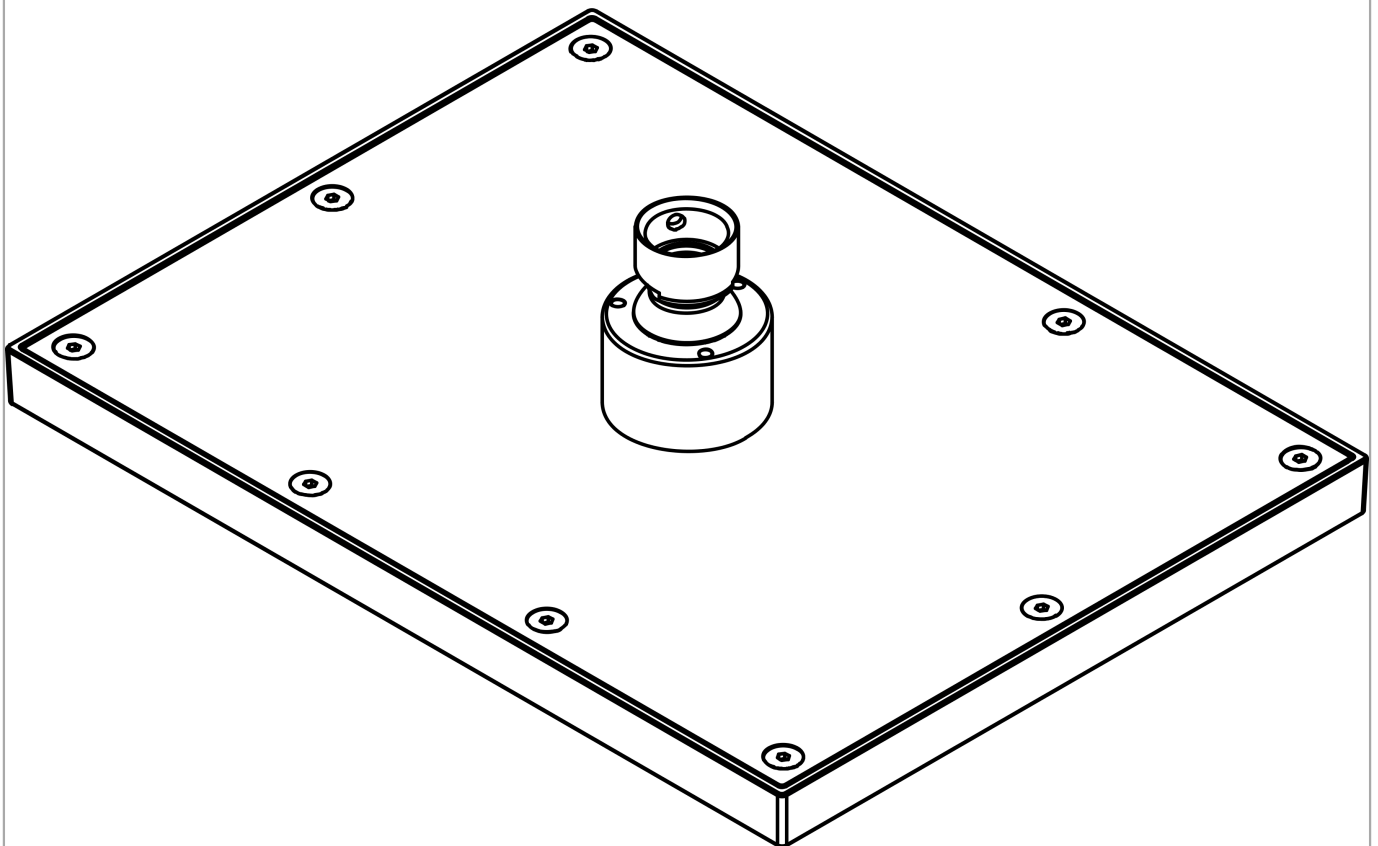

AXOR ShowerSolutions
Kopfbrause 245/185 1jet EcoSmart+
 Oberfläche: **Brushed Nickel** Artikelnummer: **35387820**

Beschreibung

Merkmale

- Brausekopfgrösse: 245 x 185 mm
- Strahlart: Rain
- Durchflussmenge Rain (bei 3 bar): 5,2 l/min
- Funktion ab: 2,6 l/min
- Maximale Durchflussmenge bei 3 bar: 5,2 l/min
- Mindestfliessdruck: 0,6 bar
- Kugelgelenk: Kopfbrause im Winkel verstellbar
- Material Strahlscheibe: Metall
- Kopfbrause zur Reinigung abnehmbar
- Montage: Decke oder Wand
- Anschlussgewinde: G 1/2
- Geräuschgruppe: II
- Durchflussklasse: Z
- P-IX 38293/IIZ

AXOR ShowerSolutions
 Kopfbrause 245/185 1jet EcoSmart+
 Oberfläche: **Brushed Nickel** Artikelnummer: **35387820**

Explosionszeichnung

Baujahr: >09/22

AXOR ShowerSolutions
Kopfbrause 245/185 1jet EcoSmart+
 Oberfläche: **Brushed Nickel** Artikelnummer: **35387820**