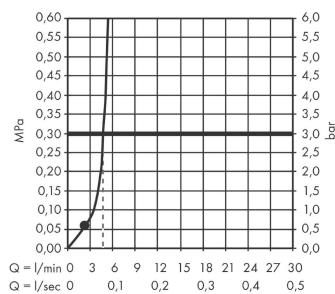

AXOR ShowerSolutions
Kopfbrause 245/185 1jet EcoSmart+
 Oberfläche: **Brushed Nickel** Artikelnummer: **35387820**

Beschreibung

Merkmale

- Brausekopfgrösse: 245 x 185 mm
- Strahlart: Rain
- Durchflussmenge Rain (bei 3 bar): 5,2 l/min
- Funktion ab: 2,6 l/min
- Maximale Durchflussmenge bei 3 bar: 5,2 l/min
- Mindestfliessdruck: 0,6 bar
- Kugelgelenk: Kopfbrause im Winkel verstellbar
- Material Strahlscheibe: Metall
- Kopfbrause zur Reinigung abnehmbar
- Montage: Decke oder Wand
- Anschlussgewinde: G 1/2
- Geräuschgruppe: II
- Durchflussklasse: Z
- P-IX 38293/IIZ

AXOR ShowerSolutions
 Kopfbrause 245/185 1jet EcoSmart+
 Oberfläche: **Brushed Nickel** Artikelnummer: **35387820**

Explosionszeichnung

Baujahr: >09/22

AXOR ShowerSolutions
Kopfbrause 245/185 1jet EcoSmart+
 Oberfläche: **Brushed Nickel** Artikelnummer: **35387820**