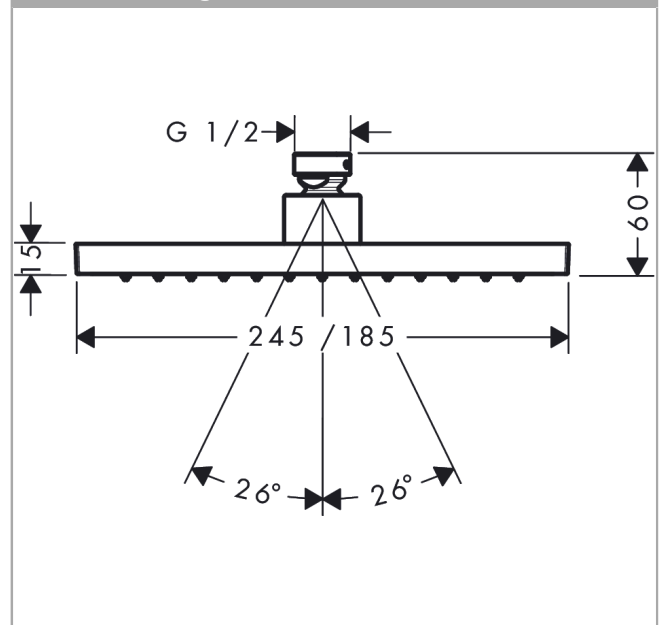

Maßzeichnung