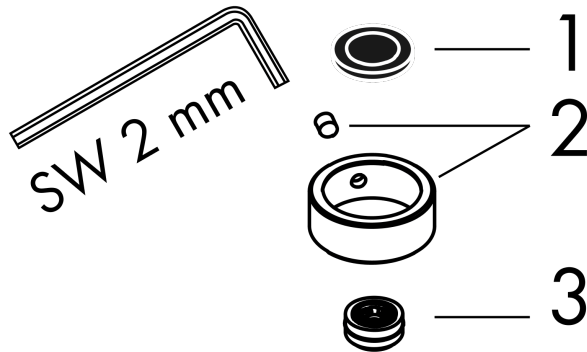

AXOR ShowerSolutions
Kopfbrause 245/185 1jet EcoSmart+
 Oberfläche: **Brushed Nickel** Artikelnummer: **35387820**

Beschreibung

Merkmale

- Brausekopfgrösse: 245 x 185 mm
- Strahlart: Rain
- Durchflussmenge Rain (bei 3 bar): 5,2 l/min
- Funktion ab: 2,6 l/min
- Maximale Durchflussmenge bei 3 bar: 5,2 l/min
- Mindestfliessdruck: 0,6 bar
- Kugelgelenk: Kopfbrause im Winkel verstellbar
- Material Strahlscheibe: Metall
- Kopfbrause zur Reinigung abnehmbar
- Montage: Decke oder Wand
- Anschlussgewinde: G 1/2
- Geräuschgruppe: II
- Durchflussklasse: Z
- P-IX 38293/IIZ

AXOR ShowerSolutions
 Kopfbrause 245/185 1jet EcoSmart+
 Oberfläche: **Brushed Nickel** Artikelnummer: **35387820**

Explosionszeichnung

Baujahr: >09/22

AXOR ShowerSolutions
Kopfbrause 245/185 1jet EcoSmart+
 Oberfläche: **Brushed Nickel** Artikelnummer: **35387820**