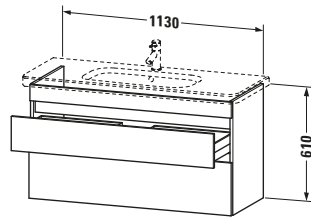

### Waschtischunterbau wandhängend

Basis Angaben	
Langbezeichnung	Duravit DuraStyle Waschtischunterbau wandhängend, Eiche Schwarz Matt, Rechteckig, Anzahl Schubkästen: 2 – DS649501616

Lieferumfang	
<b>Montage</b>	
Inkl. Befestigungsmaterial	✓
<b>Technische Dokumentation</b>	
Inkl. Montageanleitung	digital und gedruckt

Weitere Informationen finden Sie hier

<https://pro.duravit.de/p/DS649501616>

Spezifikationen	
Anzahl Schubkästen	2
Für Anzahl Waschtische	1
Montagegrad	Montiert
<b>Waschplatz</b>	
Position Becken	Mitte
<b>Montage</b>	
Montageart	Montage unter Waschtisch / Wandhängend / Wandmontage
<b>Farbe</b>	
Farbwert	Eiche Schwarz
Glanzgrad	Matt
<b>Front</b>	
Farbwert Front	Eiche Schwarz
Glanzgrad Front	Matt
<b>Korpus</b>	
Glanzgrad Korpus	Matt
Material Korpus	Hochverdichtete Dreischicht-Holzspanplatte
Oberfläche Korpus	Dekor
<b>Griff</b>	
Ausführung Griff	Grifflos

Vermaßung	
Breite / Länge	1130 mm
Höhe	610 mm
Tiefe / Breite	448 mm
Min. Wandabstand	0 mm

Passende Produkte	
<b>Passende Artikel</b>	
	Inneneinteilung <b># UV9845</b> Universal
	Waschtisch <b># 232012</b> DuraStyle
<b>Notwendige Artikel</b>	
	Waschtisch <b># 232012</b> DuraStyle