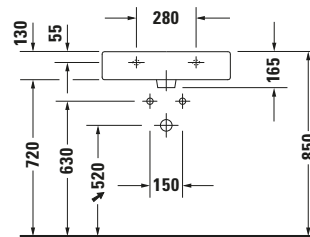

Waschtisch

Basis Angaben	
Langbezeichnung	Duravit Vero Waschtisch 600 mm Weiß Hochglanz, Hahnlochbank, Anzahl Hahnlöcher pro Waschplatz: 1, Überlauf – 0454600000

Spezifikationen	
Farbe	
Farbwert	Weiß
Innenfarbe	Weiß
Aussenfarbe	Weiß
Glanzgrad	Hochglanz
Glanzgrad Innen	Hochglanz
Glanzgrad Außen	Hochglanz
Überlauf	
Überlauf	✓
Waschplatz	
Anzahl Hahnlöcher pro Waschplatz	1
Material	
Material	Keramik

Features	
Waschplatz	
Hahnlochbank	✓
Waschtisch	
Von unten glasiert	✓

Logistik	
Artikelgewicht	17,9 kg

Passende Produkte	
Passende Artikel	
	Push-open Ventil # 0050524600 Universal
	Handtuchhalter # 0030371000 Universal
	Handtuchhalter # 0030374600 Universal
	Push-open Ventil # 005052 Universal
	Designsiphon # 005036 Universal

Beschreibungstexte	
Ausschreibungstext	Duravit Vero Waschtisch Weiß Hochglanz 600 mm, Designer: Duravit, Sanitärkeramik, Wandhängend, Überlauf, Position Ablauf: Mitte, Von unten glasiert, Anzahl Becken: 1, Beckenform: Rechteckig, Position Becken: Mitte, Position Hahnloch: Mitte, Weiß Hochglanz, Geeignet für Möbel, Hahnlochbank, CE-Kennzeichen-1: EN 14688, EAN Nr.: 4021534217265, Artikelgewicht: 17,9 kg, Beckenbreite: 530 mm, Beckentiefe: 310 mm, Abmessungen (Breite / Länge x Tiefe / Breite x Höhe): 600 x 470 x 165 mm, Artikel Nr.: 0454600000