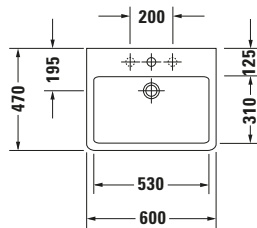

Waschtisch

Basis Angaben	
Langbezeichnung	Duravit Vero Waschtisch 600 mm Weiß Hochglanz, Hahnlochbank, Anzahl Hahnlöcher pro Waschplatz: 1, Überlauf – 0454600000

Spezifikationen	
Farbe	
Farbwert	Weiß
Innenfarbe	Weiß
Aussenfarbe	Weiß
Glanzgrad	Hochglanz
Glanzgrad Innen	Hochglanz
Glanzgrad Außen	Hochglanz
Überlauf	
Überlauf	✓
Waschplatz	
Anzahl Hahnlöcher pro Waschplatz	1
Material	
Material	Keramik

Features	
Waschplatz	
Hahnlochbank	✓
Waschtisch	
Von unten glasiert	✓

Logistik	
Artikelgewicht	17,9 kg

Passende Produkte	
Passende Artikel	
	Push-open Ventil # 0050524600 Universal
	Handtuchhalter # 0030371000 Universal
	Handtuchhalter # 0030374600 Universal
	Push-open Ventil # 005052 Universal
	Designsiphon # 005036 Universal

Beschreibungstexte	
Ausschreibungstext	Duravit Vero Waschtisch Weiß Hochglanz 600 mm, Designer: Duravit, Sanitärkeramik, Wandhängend, Überlauf, Position Ablauf: Mitte, Von unten glasiert, Anzahl Becken: 1, Beckenform: Rechteckig, Position Becken: Mitte, Position Hahnloch: Mitte, Weiß Hochglanz, Geeignet für Möbel, Hahnlochbank, CE-Kennzeichen-1: EN 14688, EAN Nr.: 4021534217265, Artikelgewicht: 17,9 kg, Beckenbreite: 530 mm, Beckentiefe: 310 mm, Abmessungen (Breite / Länge x Tiefe / Breite x Höhe): 600 x 470 x 165 mm, Artikel Nr.: 0454600000