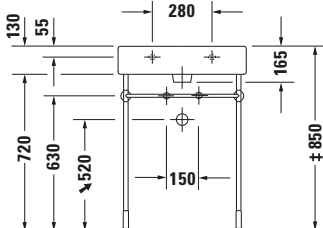

Waschtisch

Basis Angaben	
Langbezeichnung	Duravit Vero Waschtisch 600 mm Weiß Hochglanz, Hahnlochbank, Anzahl Hahnlöcher pro Waschplatz: 1, Überlauf – 0454600000

Spezifikationen	
Farbe	
Farbwert	Weiß
Innenfarbe	Weiß
Aussenfarbe	Weiß
Glanzgrad	Hochglanz
Glanzgrad Innen	Hochglanz
Glanzgrad Außen	Hochglanz
Überlauf	
Überlauf	✓
Waschplatz	
Anzahl Hahnlöcher pro Waschplatz	1
Material	
Material	Keramik

Features	
Waschplatz	
Hahnlochbank	✓
Waschtisch	
Von unten glasiert	✓

Logistik	
Artikelgewicht	17,9 kg

Passende Produkte	
Passende Artikel	
	Push-open Ventil # 0050524600 Universal
	Handtuchhalter # 0030371000 Universal
	Handtuchhalter # 0030374600 Universal
	Push-open Ventil # 005052 Universal
	Designsiphon # 005036 Universal

Beschreibungstexte	
Ausschreibungstext	Duravit Vero Waschtisch Weiß Hochglanz 600 mm, Designer: Duravit, Sanitärkeramik, Wandhängend, Überlauf, Position Ablauf: Mitte, Von unten glasiert, Anzahl Becken: 1, Beckenform: Rechteckig, Position Becken: Mitte, Position Hahnloch: Mitte, Weiß Hochglanz, Geeignet für Möbel, Hahnlochbank, CE-Kennzeichen-1: EN 14688, EAN Nr.: 4021534217265, Artikelgewicht: 17,9 kg, Beckenbreite: 530 mm, Beckentiefe: 310 mm, Abmessungen (Breite / Länge x Tiefe / Breite x Höhe): 600 x 470 x 165 mm, Artikel Nr.: 0454600000