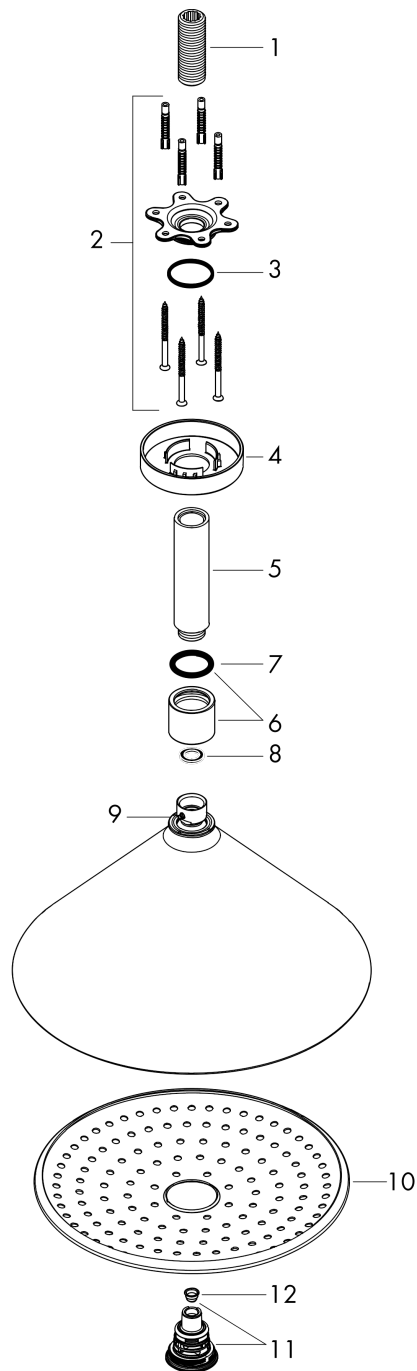

AXOR Showers/Front

Kopfbrause 240 2jet mit Deckenanschluss

Oberfläche: **Brushed Red Gold** Artikelnummer: **26022310**

Beschreibung

Merkmale

- besteht aus: Kopfbrause, Deckenanschluss
- Brausekopfgrösse: 279 mm
- Strahlart: Rain, RainAir
- Durchflussmenge Rain (bei 3 bar): 17 l/min
- Durchflussmenge RainAir (bei 3 Bar): 16 l/min
- Maximale Durchflussmenge bei 3 bar: 17 l/min
- Mindestfliessdruck: 1 bar
- Select Umstellung an der Kopfbrause
- Kugelgelenk: Kopfbrause im Winkel verstellbar
- Material Strahlscheibe: Metall
- Metalldeckenanschluss
- Deckenanschlusslänge: 139 mm
- Strahlscheibe zur Reinigung abnehmbar
- Montage: Deckenmontage
- Anschlussgewinde: G ½

Artikeldetails

TEAM-Nr. 758989.235
Preis exkl. MwSt. 1124.00 CHF

Technologie

Zertifikate / Nachhaltigkeit

Produktabbildung

Maßzeichnung

AXOR Showers/Front
Kopfbrause 240 2jet mit Deckenanschluss
 Oberfläche: **Brushed Red Gold** Artikelnummer: **26022310**

Durchflussdiagramm

Die Verbrauchswerte wurden praxisnah mit den dazugehörigen Armaturen (Thermostat/Mischer/Unterputzventil) gemessen.

AXOR Showers/Front
Kopfbrause 240 2jet mit Deckenanschluss
 Oberfläche: **Brushed Red Gold** Artikelnummer: **26022310**

Explosionszeichnung

Baujahr: >12/20

AXOR Showers/Front
Kopfbrause 240 2jet mit Deckenanschluss
 Oberfläche: **Brushed Red Gold** Artikelnummer: **26022310**

Ersatzteilliste

Baujahr: >12/20

Pos.	Beschreibung	Artikelnummer	Preis	VE
1	Anschlußnippel	95188000	28.95 CHF	1
2	Befestigungssatz	95208000	58.70 CHF	1
3	O-Ring 34x2	98383000	5.40 CHF	1
4	Rosette Ø 80 mm	92122310	43.40 CHF	1
5	Brausearm	27479310	-	1
6	Dekorring	92203310	193.00 CHF	1
7	O-Ring 26x4	92191000	-	1
8	Dichtung	98058000	3.25 CHF	1
9	Madenschraube M4x6	97767000	3.25 CHF	1
10	Strahlscheibe kpl.	92192310	154.90 CHF	1
11	Umsteller kpl.	92387000	58.70 CHF	1
12	Sieb	97735000	3.25 CHF	1