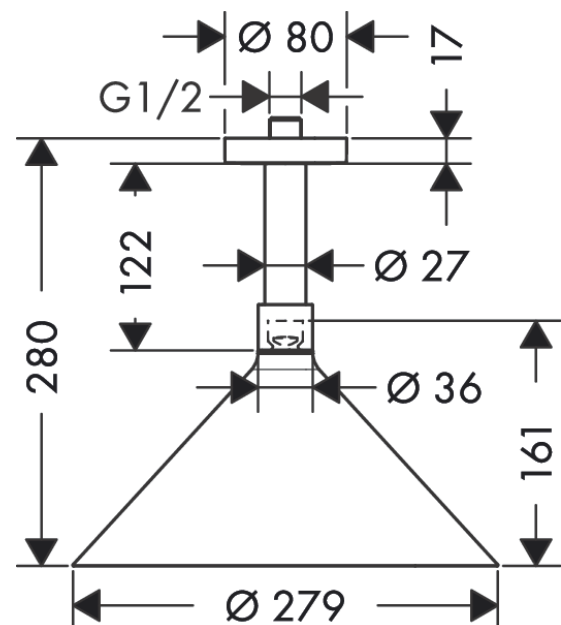

AXOR Showers/Front

Kopfbrause 240 2jet mit Deckenanschluss

Oberfläche: **Brushed Red Gold** Artikelnummer: **26022310**

Beschreibung

Merkmale

- besteht aus: Kopfbrause, Deckenanschluss
- Brausekopfgrösse: 279 mm
- Strahlart: Rain, RainAir
- Durchflussmenge Rain (bei 3 bar): 17 l/min
- Durchflussmenge RainAir (bei 3 Bar): 16 l/min
- Maximale Durchflussmenge bei 3 bar: 17 l/min
- Mindestfliessdruck: 1 bar
- Select Umstellung an der Kopfbrause
- Kugelgelenk: Kopfbrause im Winkel verstellbar
- Material Strahlscheibe: Metall
- Metalldeckenanschluss
- Deckenanschlusslänge: 139 mm
- Strahlscheibe zur Reinigung abnehmbar
- Montage: Deckenmontage
- Anschlussgewinde: G ½

Artikeldetails

TEAM-Nr. 758989.235
Preis exkl. MwSt. 1124.00 CHF

Technologie

Zertifikate / Nachhaltigkeit

Produktabbildung

Maßzeichnung

AXOR Showers/Front
Kopfbrause 240 2jet mit Deckenanschluss
 Oberfläche: **Brushed Red Gold** Artikelnummer: **26022310**

Durchflussdiagramm

Die Verbrauchswerte wurden praxisnah mit den dazugehörigen Armaturen (Thermostat/Mischer/Unterputzventil) gemessen.

AXOR Showers/Front
Kopfbrause 240 2jet mit Deckenanschluss
 Oberfläche: **Brushed Red Gold** Artikelnummer: **26022310**

Explosionszeichnung

Baujahr: >12/20

AXOR Showers/Front
Kopfbrause 240 2jet mit Deckenanschluss
 Oberfläche: **Brushed Red Gold** Artikelnummer: **26022310**

Ersatzteilliste

Baujahr: >12/20

Pos.	Beschreibung	Artikelnummer	Preis	VE
1	Anschlußnippel	95188000	28.95 CHF	1
2	Befestigungssatz	95208000	58.70 CHF	1
3	O-Ring 34x2	98383000	5.40 CHF	1
4	Rosette Ø 80 mm	92122310	43.40 CHF	1
5	Brausearm	27479310	-	1
6	Dekorring	92203310	193.00 CHF	1
7	O-Ring 26x4	92191000	-	1
8	Dichtung	98058000	3.25 CHF	1
9	Madenschraube M4x6	97767000	3.25 CHF	1
10	Strahlscheibe kpl.	92192310	154.90 CHF	1
11	Umsteller kpl.	92387000	58.70 CHF	1
12	Sieb	97735000	3.25 CHF	1