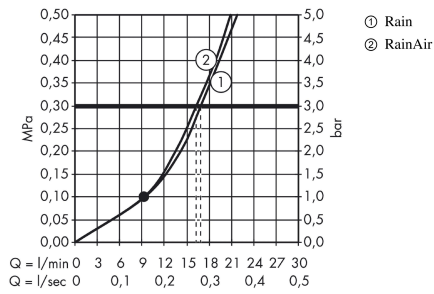

AXOR Showers/Front

Kopfbrause 240 2jet mit Deckenanschluss

Oberfläche: **Brushed Red Gold** Artikelnummer: **26022310**

Beschreibung

Merkmale

- besteht aus: Kopfbrause, Deckenanschluss
- Brausekopfgrösse: 279 mm
- Strahlart: Rain, RainAir
- Durchflussmenge Rain (bei 3 bar): 17 l/min
- Durchflussmenge RainAir (bei 3 Bar): 16 l/min
- Maximale Durchflussmenge bei 3 bar: 17 l/min
- Mindestfliessdruck: 1 bar
- Select Umstellung an der Kopfbrause
- Kugelgelenk: Kopfbrause im Winkel verstellbar
- Material Strahlscheibe: Metall
- Metalldeckenanschluss
- Deckenanschlusslänge: 139 mm
- Strahlscheibe zur Reinigung abnehmbar
- Montage: Deckenmontage
- Anschlussgewinde: G ½

Artikeldetails

TEAM-Nr. 758989.235
Preis exkl. MwSt. 1124.00 CHF

Technologie

Zertifikate / Nachhaltigkeit

Produktabbildung

Maßzeichnung

AXOR Showers/Front
Kopfbrause 240 2jet mit Deckenanschluss
 Oberfläche: **Brushed Red Gold** Artikelnummer: **26022310**

Durchflussdiagramm

Die Verbrauchswerte wurden praxisnah mit den dazugehörigen Armaturen (Thermostat/Mischer/Unterputzventil) gemessen.

AXOR Showers/Front
Kopfbrause 240 2jet mit Deckenanschluss
 Oberfläche: **Brushed Red Gold** Artikelnummer: **26022310**