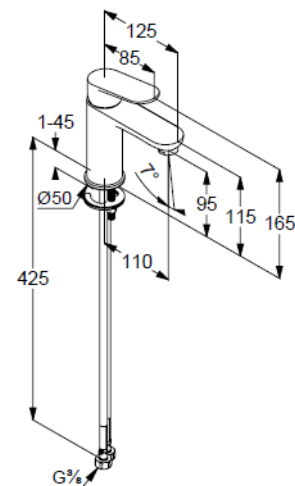

Strahlregler M24 PCA

Keramik-Kartusche

Durchflussmenge bei 3 bar 4,5 l/min.

flexible Druckschläuche G3/8 DVGW zugelassen

Schnell-Montagesystem

EU-Taxonomie: max. 6 l/min. -

wesentlicher Beitrag (SC) möglich

Produktabbildung/ Product picture

Maßzeichnung/ Dimensional drawing

Durchfluss/ Flow rate