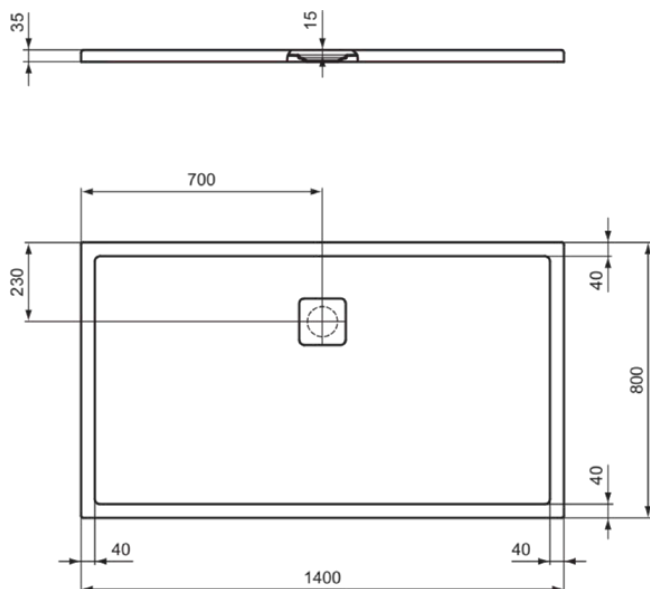

ULTRA FLAT EVO

T5435FO

ULTRA FLAT EVO | Rechteck-Brausewanne 1400x800x35 mm in weiß seidenmatt, ohne Ablaufgarnitur | Antibakteriell, Rutschhemmende Oberfläche, Barrierefrei, gemäß DIN 18040, Zuschneidbar, 35/36 mm Höhe

Bild & Zeichnung

Allgemeine Informationen

Produktkategorie:	Brausewannen
Produktart:	Rechteck-Brausewanne
Marke:	Ideal Standard
Kollektion:	ULTRA FLAT EVO
Designer:	Ideal Standard
Colour:	FO - Weiß Seidenmatt
Oberflächenbeschaffenheit:	satin
Höhe (mm):	35
Breite (mm):	1400
Ausladung (mm):	800
Nettogewicht (kg):	39.00
EAN Code:	8014140511045