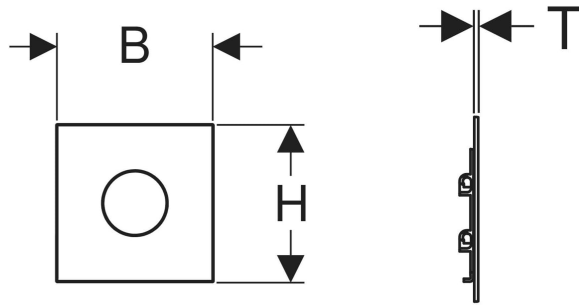

Geberit Typ 40 Abdeckplatte, rund, kundenspezifisches Finish

TECHNISCHE DATEN

Tastenform rund

INFO

- Alle verfügbaren Farben und Oberflächen sowie die Lieferfristen sind im Dokument "Betätigungsplatten und Urinalsteuerungen mit kundenspezifischem Finish" aufgeführt. Das Dokument ist online im Produktkatalog im Abschnitt "Dokumente" verfügbar. Im gedruckten Produktkatalog führt der QR-Code auf die Online-Produktseite mit dem Dokument

Art-Nr.	Farbe / Oberfläche	B cm	H cm	T cm	VE1 St.
004.817.00.2 * Neu	galvanisiert	12.5	12.5	0.2	1

Neuer Artikel verfügbar ab 01.04.2026 * Auftragsbezogene Produktion