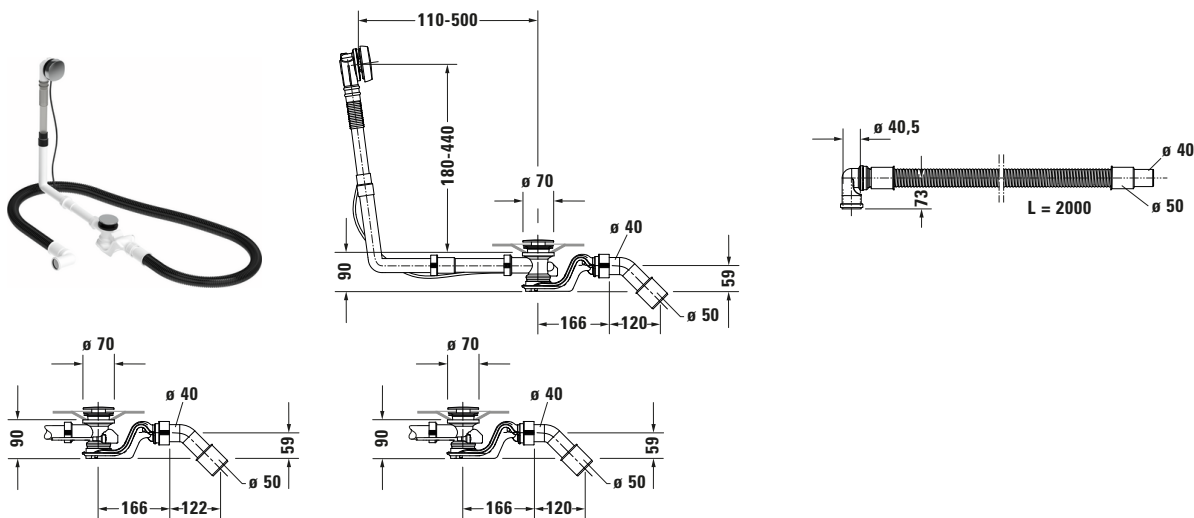

Universal # 792208000001000

Ab- und Überlaufgarnitur

Basis Angaben

Langbezeichnung	Duravit Ab- und Überlaufgarnitur Chrom – 792208000001000
-----------------	--

Passende Produkte

Passende Artikel

Passende Artikel finden Sie auf unserer Webseite.

Spezifikationen

Ablauf

Ablaufleistung nach DIN EN 274	60 l/min
Abgang	waagrecht

Überlauf

Überlaufleistung	36 l/min
Sperrwasserhöhe	50 mm

Farbe

Farbwert	Chrom
Glanzgrad	Glänzend

Weitere Informationen finden Sie hier

<https://pro.duravit.de/p/792208000001000>

Features

Abflussrohr drehbar	✓
---------------------	---

Lieferumfang

Inkl. flexibler Ablaufschlauch	✓
--------------------------------	---

Montage

Inkl. Befestigungsmaterial	✓
----------------------------	---

Technische Dokumentation

Inkl. Montageanleitung	digital und gedruckt
------------------------	----------------------

Logistik

Artikelgewicht	1,132 kg
----------------	----------