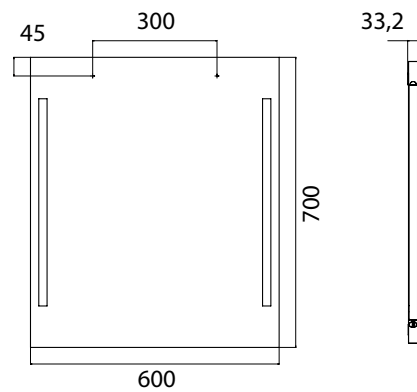

PRODUKTINFORMATION

Lichtspiegel premium, 600 x 700 mm spiegel

Art.-Nr.4496 000 71

ohne Schalter, LED (ca. 4.000 K)