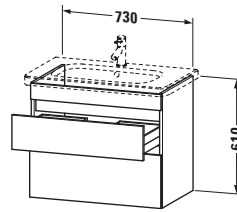

### Waschtischunterbau wandhängend

Basis Angaben	
Langbezeichnung	Duravit DuraStyle Waschtischunterbau wandhängend, Graphit Matt, Rechteckig, Anzahl Schubkästen: 2 – DS648104918

Spezifikationen	
Anzahl Schubkästen	2
Für Anzahl Waschtische	1
Montagegrad	Montiert
Waschplatz	
Position Becken	Mitte
Montage	
Montageart	Montage unter Waschtisch / Wandhängend / Wandmontage
Farbe	
Farbwert	Graphit
Glanzgrad	Matt
Front	
Farbwert Front	Graphit
Glanzgrad Front	Matt
Korpus	
Glanzgrad Korpus	Matt
Material Korpus	Hochverdichtete Dreischicht-Holzspanplatte
Oberfläche Korpus	Dekor
Griff	
Ausführung Griff	Grifflos

Features	
Inneneinteilung	Optional
Selbsteinzug mit Dämpfung	✓
Siphonausschnitt	✓
Schürze	✓

Lieferumfang	
Montage	
Inkl. Befestigungsmaterial	✓
Technische Dokumentation	
Inkl. Montageanleitung	digital und gedruckt

Vermaßung	
Breite / Länge	730 mm
Höhe	610 mm
Tiefe / Breite	448 mm
Min. Wandabstand	0 mm

Passende Produkte	
Passende Artikel	
	Inneneinteilung # UV9845 Universal
	Waschtisch # 232080 DuraStyle
Notwendige Artikel	
	Waschtisch # 232080 DuraStyle