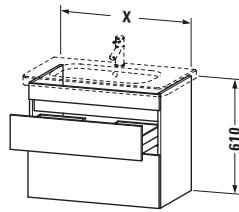

### Waschtischunterbau wandhängend

Basis Angaben	
Langbezeichnung	Duravit DuraStyle Waschtischunterbau wandhängend, Graphit Matt, Rechteckig, Anzahl Schubkästen: 2 – DS648104918

Spezifikationen	
Anzahl Schubkästen	2
Für Anzahl Waschtische	1
Montagegrad	Montiert
Waschplatz	
Position Becken	Mitte
Montage	
Montageart	Montage unter Waschtisch / Wandhängend / Wandmontage
Farbe	
Farbwert	Graphit
Glanzgrad	Matt
Front	
Farbwert Front	Graphit
Glanzgrad Front	Matt
Korpus	
Glanzgrad Korpus	Matt
Material Korpus	Hochverdichtete Dreischicht-Holzspanplatte
Oberfläche Korpus	Dekor
Griff	
Ausführung Griff	Grifflos

Features	
Inneneinteilung	Optional
Selbsteinzug mit Dämpfung	✓
Siphonausschnitt	✓
Schürze	✓

Lieferumfang	
Montage	
Inkl. Befestigungsmaterial	✓
Technische Dokumentation	
Inkl. Montageanleitung	digital und gedruckt

Vermaßung	
Breite / Länge	730 mm
Höhe	610 mm
Tiefe / Breite	448 mm
Min. Wandabstand	0 mm

Passende Produkte	
Passende Artikel	
	Inneneinteilung # UV9845 Universal
	Waschtisch # 232080 DuraStyle
Notwendige Artikel	
	Waschtisch # 232080 DuraStyle