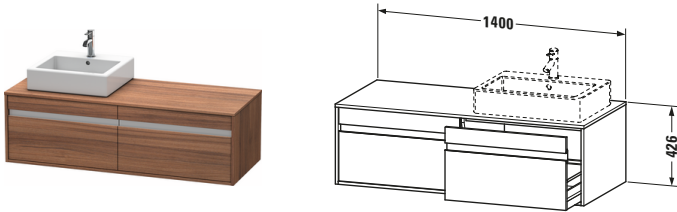

**Konsolenwaschtischunterbau wandhängend**

Basis Angaben	
Langbezeichnung	Duravit Ketho Konsolenwaschtischunterbau wandhängend, Nussbaum Matt, Rechteckig, Anzahl Ausschnitte: 1, Anzahl Auszüge: 2 – KT6697L7979

Spezifikationen	
Anzahl Ausschnitte	1
Anzahl Auszüge	2
Für Anzahl Waschtische	1
Montagegrad	Montiert

Waschplatz	
Position Becken	Links

Montage	
Montageart	Wandhängend / Wandmontage

Farbe	
Farbwert	Nussbaum
Glanzgrad	Matt