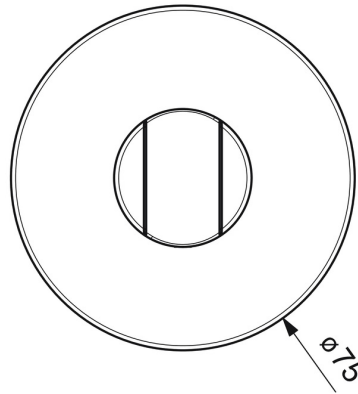

EAN: 4015474250314
static.hansa.com/44440173

- Dusche
- Zubehör
- Wandmontage
- Chrom
- Brausehalter
- Rosette rund

Technische Daten

Zulassungen und Deklarationen

EPD **EPD-IES-0021145**

Nachhaltigkeit

EPD module A1 (kg CO2 eq.)	1,72
EPD module A2 (kg CO2 eq.)	0,08
EPD module A3 (kg CO2 eq.)	0,05
EPD module A1-A3 (kg CO2 eq.)	1,87
EPD module A4 (kg CO2 eq.)	0,09
EPD module C2 (kg CO2 eq.)	0,00
EPD module C3 (kg CO2 eq.)	0,00
EPD module C4 (kg CO2 eq.)	0,00
EPD module D (kg CO2 eq.)	-0,77

Ersatzteile

SP44440173

	Name	Art.-Nr.
1	Schraube, M5x8, SW2.5	59904755
2	Rosette, d 75 mm	59913246
3	O-Ring, d 26x2	59913423
4	Halter für Abdeckplatte	59913710