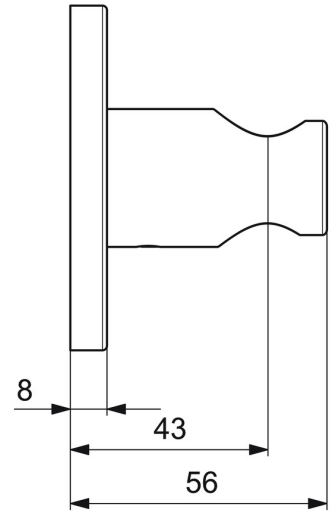

EAN: 4015474250314
static.hansa.com/44440173

- Dusche
- Zubehör
- Wandmontage
- Chrom
- Brausehalter
- Rosette rund

Technische Daten

Zulassungen und Deklarationen

EPD **EPD-IES-0021145**

Nachhaltigkeit

EPD module A1 (kg CO2 eq.)	1,72
EPD module A2 (kg CO2 eq.)	0,08
EPD module A3 (kg CO2 eq.)	0,05
EPD module A1-A3 (kg CO2 eq.)	1,87
EPD module A4 (kg CO2 eq.)	0,09
EPD module C2 (kg CO2 eq.)	0,00
EPD module C3 (kg CO2 eq.)	0,00
EPD module C4 (kg CO2 eq.)	0,00
EPD module D (kg CO2 eq.)	-0,77

Ersatzteile

SP44440173

	Name	Art.-Nr.
1	Schraube, M5x8, SW2.5	59904755
2	Rosette, d 75 mm	59913246
3	O-Ring, d 26x2	59913423
4	Halter für Abdeckplatte	59913710