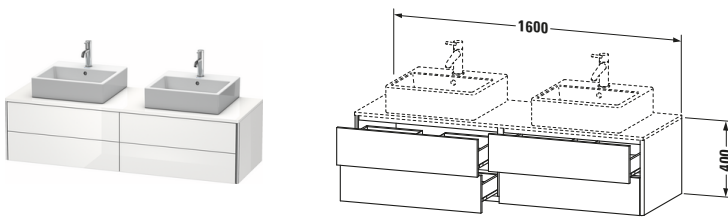

**Konsolenwaschtischunterbau wandhängend**

Basis Angaben	
Langbezeichnung	Duravit XSquare Konsolenwaschtischunterbau wandhängend, Weiß Hochglanz, Rechteckig, Anzahl Ausschnitte: 2, Anzahl Schubkästen: 4, Tip-on Technik – XS4917B2222

Spezifikationen	
Anzahl Ausschnitte	2
Anzahl Schubkästen	4
Für Anzahl Waschtische	2
Montagegrad	Montiert
Waschplatz	
Position Becken	Links / Rechts
Montage	
Montageart	Wandhängend / Wandmontage
Farbe	
Farbwert	Weiß
Glanzgrad	Hochglanz
Front	
Farbwert Front	Weiß
Glanzgrad Front	Hochglanz
Korpus	
Glanzgrad Korpus	Hochglanz
Material Korpus	Hochverdichtete Dreischicht-Holzspanplatte
Oberfläche Korpus	Dekor
Griff	
Ausführung Griff	Grifflos
Profil	
Farbe Profil	Chrom
Glanzgrad Profil	Hochglanz
Material Profil	Aluminium

Features	
Tip-on Technik	✓
Einrichtungssystem	Optional
Selbsteinzug mit Dämpfung	✓
Siphonausschnitt	✓
Schürze	✓

Lieferumfang	
Montage	
Inkl. Befestigungsmaterial	✓
Technische Dokumentation	
Inkl. Montageanleitung	digital und gedruckt

Vermaßung	
Breite / Länge	1600 mm
Höhe	400 mm
Tiefe / Breite	548 mm
Min. Wandabstand	0 mm

Passende Produkte	
Passende Artikel	
	Raumsparsiphon # 005076 Universal
	Einrichtungssystem Set # UV0505 Universal
	Konsole # XS063H XSquare
	Konsole # XS064H XSquare
Notwendige Artikel	
	Konsole # XS063H XSquare
	Konsole # XS064H XSquare