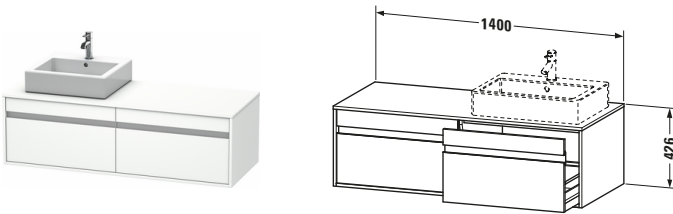

Konsolenwaschtischunterbau wandhängend

Basis Angaben	
Langbezeichnung	Duravit Ketho Konsolenwaschtischunterbau wandhängend, Weiß Matt, Rechteckig, Anzahl Ausschnitte: 1, Anzahl Auszüge: 2 – KT6697L1818

Spezifikationen	
Anzahl Ausschnitte	1
Anzahl Auszüge	2
Für Anzahl Waschtische	1
Montagegrad	Montiert

Waschplatz	
Position Becken	Links

Montage	
Montageart	Wandhängend / Wandmontage

Farbe	
Farbwert	Weiß
Glanzgrad	Matt