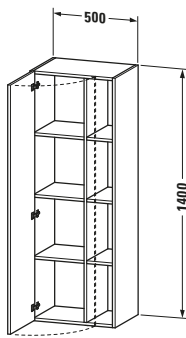

DuraStyle # DS1239R7979

Design by Matteo Thun & Antonio Rodriguez

Hochschrank

Basis Angaben	
Langbezeichnung	Duravit DuraStyle Hochschrank, Nussbaum Matt, Rechteckig, Anzahl Türen: 1 – DS1239R7979
Artikel Nr.	DS1239R7979

Spezifikationen	
Anzahl offener Fächer	4
Montagegrad	Montiert
Tür	
Anzahl Türen	1
Türanschlag	Rechts
Böden	
Anzahl Holzfachböden	3
Montage	
Montageart	Wandhängend / Wandmontage
Farbe	
Farbwert	Nussbaum
Glanzgrad	Matt
Front	
Farbwert Front	Nussbaum
Glanzgrad Front	Matt
Material Front	Hochverdichtete Dreischicht-Holzspanplatte
Korpus	
Farbwert Korpus	Nussbaum
Glanzgrad Korpus	Matt
Material Korpus	Hochverdichtete Dreischicht-Holzspanplatte
Oberfläche Korpus	Dekor
Griff	
Ausführung Griff	Grifflos

Features	
Automatiktürscharnier mit Dämpfung	✓

Lieferumfang	
Montage	
Inkl. Befestigungsmaterial	✓
Technische Dokumentation	
Inkl. Montageanleitung	digital und gedruckt

Logistik	
Artikelgewicht	31,5 kg
Verkaufsverpackung	
Art Verkaufsverpackung	Karton
Menge / Verkaufsverpackung	1 Stk.
Ab Werk verpackt	✓
Breite Verkaufsverpackung inkl. Artikel	555 mm
Höhe Verkaufsverpackung inkl. Artikel	1440 mm
Tiefe Verkaufsverpackung inkl. Artikel	415 mm
Gewicht Verkaufsverpackung inkl. Artikel	36 kg
Anzahl Packstücke	1

Vermaßung	
Breite / Länge	500 mm
Min. Variable Breite / Länge	0 mm
Max. Variable Breite / Länge	0 mm
Höhe	1400 mm
Tiefe / Breite	360 mm
Min. Wandabstand	20 mm
Min. Abstand Anbau Möbel	20 mm

Weitere Informationen finden Sie hier