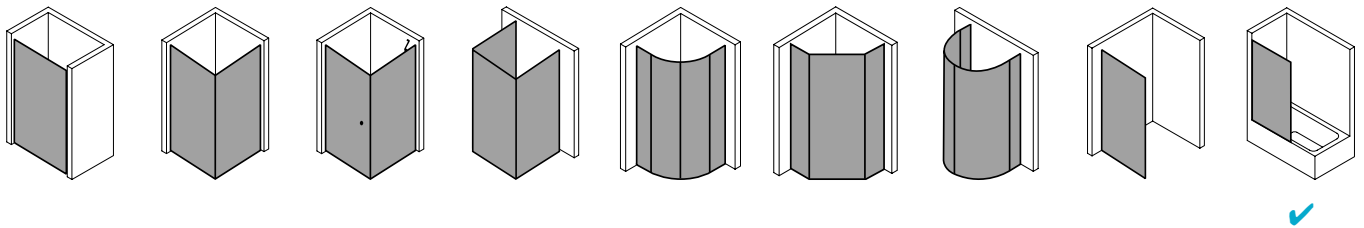

Technische Daten

Höhe	1400 mm
Breite	750 mm
Tiefe	24 mm
Oberfläche	Silber Mattglanz
Glas	Kerolan Perl
Beschichtung	ohne
Wanneneinbaumaß	740-763 mm
Gesamtbreite	740-763 mm
Anschlag	links und rechts
Türart	

Einbausituation