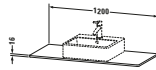

Konsole

Basis Angaben	
Langbezeichnung	Duravit XSquare Konsole, Flanell Grau Hochglanz, Rechteckig, Anzahl Ausschnitte: 1 – XS060F08989
Artikel Nr.	XS060F08989

Spezifikationen	
Anzahl Ausschnitte	1
Oberfläche	Lack
Oberflächenbehandlung	Lackiert
Montage	
Montageart	Korpusmontage
Farbe	
Farbwert	Flanell Grau
Glanzgrad	Hochglanz
Material	
Material	Hochverdichtete MDF-Platte
Waschplatz	
Position Becken	Mitte
Anzahl Waschplätze	1

Features	
Hahnlochbohrungen möglich	✓

Lieferumfang	
Technische Dokumentation	
Inkl. Montageanleitung	ohne

Logistik	
Artikelgewicht	7 kg
Verkaufsverpackung	
Art Verkaufsverpackung	Karton
Menge / Verkaufsverpackung	1 Stk.
Ab Werk verpackt	✓
Breite Verkaufsverpackung inkl. Artikel	610 mm
Höhe Verkaufsverpackung inkl. Artikel	1255 mm
Tiefe Verkaufsverpackung inkl. Artikel	135 mm
Gewicht Verkaufsverpackung inkl. Artikel	7 kg
Anzahl Packstücke	1

Passende Produkte	
Passende Artikel	
	Konsolenwaschtischunterbau bodenstehend # XS4922 XSquare
	Konsolenwaschtischunterbau wandhängend # XS4912 XSquare

Vermaßung	
Breite / Länge	1200 mm
Min. Variable Breite / Länge	0 mm
Max. Variable Breite / Länge	0 mm
Höhe	16 mm
Tiefe / Breite	550 mm