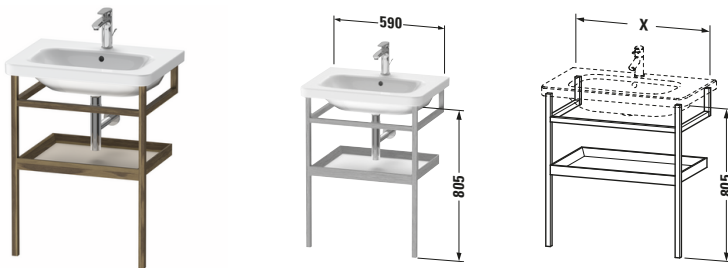

Holzgestell

Basis Angaben	
Langbezeichnung	Duravit DuraStyle Holzgestell – DS988109177

Logistik	
Artikelgewicht	4 kg
Verkaufsverpackung	
Art Verkaufsverpackung	Karton
Menge / Verkaufsverpackung	1 Stk.
Ab Werk verpackt	✓
Breite Verkaufsverpackung inkl. Artikel	616 mm
Höhe Verkaufsverpackung inkl. Artikel	842 mm
Tiefe Verkaufsverpackung inkl. Artikel	55 mm
Gewicht Verkaufsverpackung inkl. Artikel	7 kg
Anzahl Packstücke	1

Weitere Informationen finden Sie hier

<https://pro.duravit.de/p/DS988109177>

Passende Produkte	
Passende Artikel	
	Waschtisch # 232065 DuraStyle
Notwendige Artikel	
	Waschtisch # 232065 DuraStyle

Vermaßung	
Breite / Länge	590 mm
Höhe	805 mm
Tiefe / Breite	440 mm