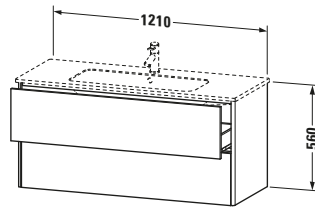

**Waschtischunterbau wandhängend**

Basis Angaben	
Langbezeichnung	Duravit XSquare Waschtischunterbau wandhängend, Weiß Matt, Rechteckig, Anzahl Schubkästen: 2, Tip-on Technik – XS417401818

Features	
Tip-on Technik	✓
Einrichtungssystem	Optional
Selbsteinzug mit Dämpfung	✓
Siphonausschnitt	✓
Schürze	✓

Waschplatz	
Position Becken	Mitte

Montage	
Montageart	Montage unter Waschtisch / Wandhängend / Wandmontage

Logistik	
Artikelgewicht	39 kg

Farbe	
Farbwert	Weiß
Glanzgrad	Matt

Verkaufsverpackung	
Art Verkaufsverpackung	Karton
Menge / Verkaufsverpackung	1 Stk.
Ab Werk verpackt	✓
Breite Verkaufsverpackung inkl. Artikel	615 mm
Höhe Verkaufsverpackung inkl. Artikel	1260 mm
Tiefe Verkaufsverpackung inkl. Artikel	550 mm
Gewicht Verkaufsverpackung inkl. Artikel	39 kg
Anzahl Packstücke	1

Front	
Farbwert Front	Weiß
Glanzgrad Front	Matt

Korpus	
Glanzgrad Korpus	Matt
Material Korpus	Hochverdichtete Dreischicht-Holzspanplatte
Oberfläche Korpus	Dekor

Griff	
Ausführung Griff	Grifflos

Vermaßung	
Breite / Länge	1210 mm
Höhe	560 mm
Tiefe / Breite	478 mm
Min. Wandabstand	0 mm