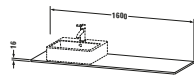

Konsole

Basis Angaben	
Langbezeichnung	Duravit XSquare Konsole, Weiß Matt, Rechteckig, Anzahl Ausschnitte: 1 – XS060HL1818
Artikel Nr.	XS060HL1818

Spezifikationen	
Anzahl Ausschnitte	1
Oberfläche	Dekor
Oberflächenbehandlung	Direktbeschichtet
Montage	
Montageart	Korpusmontage
Farbe	
Farbwert	Weiß
Glanzgrad	Matt
Material	
Material	Hochverdichtete Dreischicht-Holzspanplatte
Waschplatz	
Position Becken	Links
Anzahl Waschplätze	1

Features	
Hahnlochbohrungen möglich	✓

Lieferumfang	
Technische Dokumentation	
Inkl. Montageanleitung	ohne

Logistik	
Artikelgewicht	9 kg
Verkaufsverpackung	
Art Verkaufsverpackung	Karton
Menge / Verkaufsverpackung	1 Stk.
Ab Werk verpackt	✓
Breite Verkaufsverpackung inkl. Artikel	610 mm
Höhe Verkaufsverpackung inkl. Artikel	1700 mm
Tiefe Verkaufsverpackung inkl. Artikel	135 mm
Gewicht Verkaufsverpackung inkl. Artikel	9 kg
Anzahl Packstücke	1

Passende Produkte	
Passende Artikel	
	Konsolenwaschtischunterbau bodenstehend # XS4924 XSquare
	Konsolenwaschtischunterbau wandhängend # XS4914 XSquare

Vermaßung	
Breite / Länge	1600 mm
Min. Variable Breite / Länge	0 mm
Max. Variable Breite / Länge	0 mm
Höhe	16 mm
Tiefe / Breite	550 mm