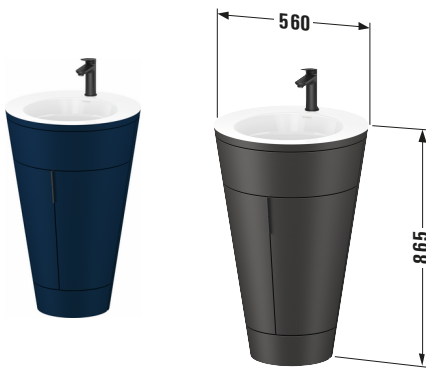

Starck 1 # S19513OBD980010

Design by Philippe Starck

c-bonded Set bodenstehend

Basis Angaben	
Langbezeichnung	Duravit Starck 1 c-bonded Set bodenstehend, Nachtblau Seidenmatt, Konisch, Anzahl Türen: 2 – S19513OBD980010

Spezifikationen	
Keramik	
Anzahl Waschplätze	1
Anzahl Becken	1
Position Becken	Mitte
Anzahl Hahnlöcher pro Waschplatz	1
Griff	
Ausführung Griff	Griff
Anzahl Griffe	2
Farbwert Griff	Diamantschwarz
Leuchtmittel	
Energieeffizienzklasse	G
Front	
Farbwert Front	Nachtblau
Glanzgrad Front	Seidenmatt
Material Front	Hochverdichtete MDF-Platte
Korpus	
Farbwert Korpus	Nachtblau
Glanzgrad Korpus	Seidenmatt
Material Korpus	Hochverdichtete MDF-Platte
Oberfläche Korpus	Lack

Logistik	
Artikelgewicht	28,7 kg
Verkaufsverpackung	
Breite Verkaufsverpackung inkl. Artikel	560 mm
Höhe Verkaufsverpackung inkl. Artikel	864 mm
Tiefe Verkaufsverpackung inkl. Artikel	605 mm
Gewicht Verkaufsverpackung inkl. Artikel	33,2 kg

Vermaßung	
Breite / Länge	560 mm
Höhe	864 mm
Tiefe / Breite	605 mm
Min. Wandabstand	320 mm

Weitere Informationen finden Sie hier

<https://pro.duravit.de/p/S19513OBD980010>

Alle Zeichnungen enthalten alle notwendigen Maße (mm), die den üblichen Toleranzen unterliegen. Exakte Maße können nur am Produkt abgenommen werden.