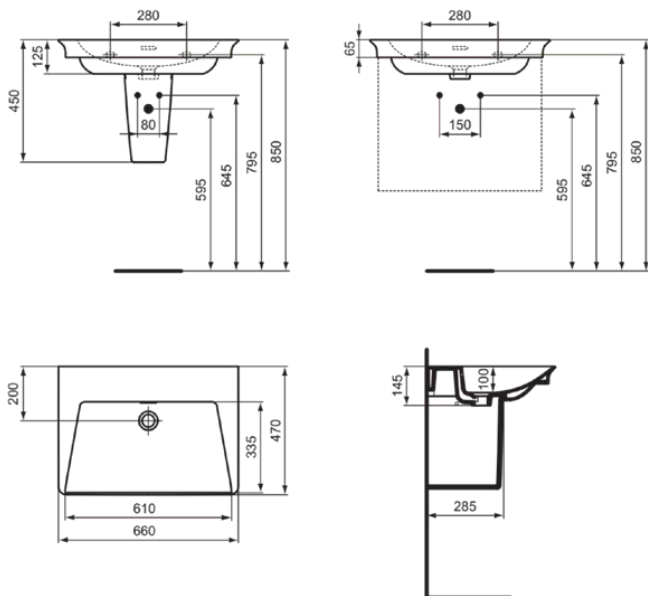

LDV

E2700MA

LDV | Möbelwaschtisch 660x470x145 mm in weiß, ohne Hahnloch, mit Überlauf | IdealPlus

Bild & Zeichnung

Allgemeine Informationen

Produktkategorie:	Waschtische
Produktart:	Möbelwaschtisch
Marke:	Ideal Standard
Kollektion:	LDV
Designer:	Palomba Serafini Associati
Colour:	MA - Weiß
Oberflächenbeschaffenheit:	glänzend
Höhe (mm):	145
Breite (mm):	660
Ausladung (mm):	470
Befestigungsart:	Befestigungsschrauben
Nettogewicht (kg):	18.00
EAN Code:	5017830564393

Features

IdealPlus

Produktstandards & Zertifikate

Normen:	EN 14688
Declaration of Performance classification (DoP):	CL 25

Produktspezifikationen

Farbcode:	MA
Farbbeschreibung:	weiß
Eckmodell:	Nein
IdealPlus Technologie:	Ja
Barrierefreies Produkt:	Nein
Mit Kettenöse:	Nein
Material:	Keramik
Materialspezifikation:	Feinfeuerton
Anzahl von Hahnöchern je Waschbecken:	0
Anzahl von Waschbecken:	1
Sichtbarer Überlauf:	Ja
PVD Technologie:	Nein
Ablagefläche:	Hinten
Oberflächenbeschaffenheit:	glänzend
Form des Überlaufs:	Geschlitzt
Mit Verschlussstopfen:	Nein
Mit Überlauf:	Ja
Mit Siphon:	Nein
Befestigungsart:	Befestigungsschrauben
Montageart:	wandhängend