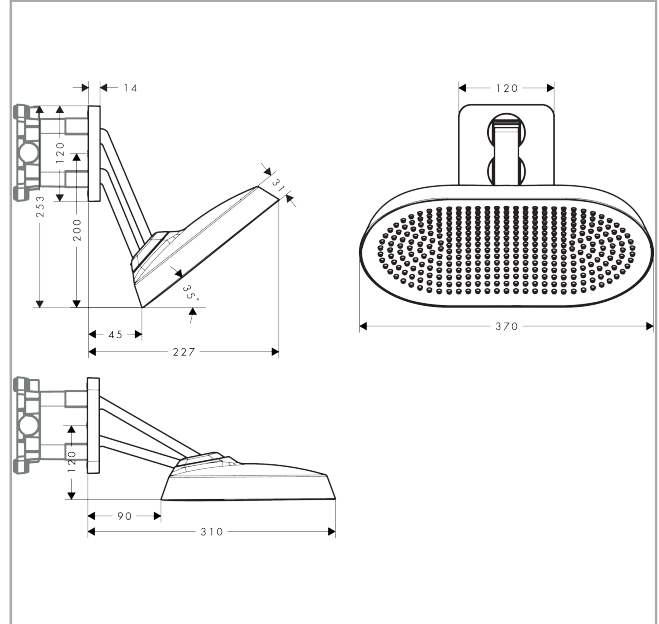

AXOR ShowerSphere
Kopfbrause 370/220 2jet EcoSmart mit beweglichem Brausearm
 Oberfläche: **Polished Gold Optic** Artikelnummer: **39746990**

Beschreibung

Merkmale

- besteht aus: Kopfbrause, Brausearm
- Brausekopfgröße: 370 x 220 mm
- Strahlart: PowderRain, Rain
- FlexPower: Düsen passen sich Wasserdruck automatisch an durch öffnen und schließen
- QuickClean+: Kalkablagerung vermeiden durch die Elastizität der Düsen
- Durchflussregler: 8 l/min (mit möglichen Toleranzen -20 %)
- Durchflussmenge PowderRain bei 3 bar: 6,7 l/min
- Durchflussmenge Rain Strahl bei 3 bar: 6,4 l/min
- Funktion ab: 4,8 l/min
- maximale Durchflussmenge bei 3 bar: 6,7 l/min
- Mindestfließdruck: 0,9 bar
- Kopfbrause neigbar von 0-35°
- Material Strahlscheibe: Metall
- Kopfbrause zur Reinigung abnehmbar
- Adjustable Shower Arm: zur einfachen Anpassung des Duschkopfes an die Körpergröße, mechanische Verriegelung in jeder Position, stufenlose Einstellung
- Brausearmlänge: 105 mm
- Metallbrausearm
- Montage: Wand
- Montageart: Unterputz
- Anschlussart: Grundkörper
- für Durchlauferhitzer geeignet
- nicht enthalten: Grundkörper
- EU-Taxonomie: max. 8 l/min - Vermeidung erheblicher Beeinträchtigungen (DNSH)
- P-IX 10350/IIZ

Technologie

AXOR ShowerSphere
Kopfbrause 370/220 2jet EcoSmart mit beweglichem Brausearm
 Oberfläche: Polished Gold Optic Artikelnummer: 39746990

Produktabbildung

Maßzeichnung

Durchflussdiagramm

AXOR ShowerSphere
Kopfbrause 370/220 2jet EcoSmart mit beweglichem Brausearm
 Oberfläche: **Polished Gold Optic** Artikelnummer: **39746990**

Einbaubeispiel