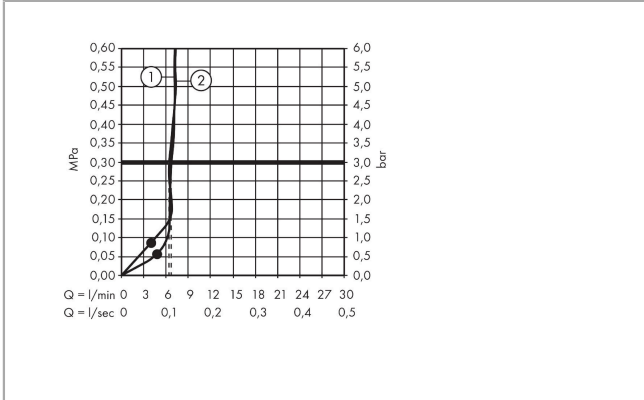

AXOR ShowerSphere
Kopfbrause 370/220 2jet EcoSmart mit beweglichem Brausearm
 Oberfläche: **Polished Gold Optic** Artikelnummer: **39746990**

Beschreibung

Merkmale

- besteht aus: Kopfbrause, Brausearm
- Brausekopfgröße: 370 x 220 mm
- Strahlart: PowderRain, Rain
- FlexPower: Düsen passen sich Wasserdruck automatisch an durch öffnen und schließen
- QuickClean+: Kalkablagerung vermeiden durch die Elastizität der Düsen
- Durchflussregler: 8 l/min (mit möglichen Toleranzen -20 %)
- Durchflussmenge PowderRain bei 3 bar: 6,7 l/min
- Durchflussmenge Rain Strahl bei 3 bar: 6,4 l/min
- Funktion ab: 4,8 l/min
- maximale Durchflussmenge bei 3 bar: 6,7 l/min
- Mindestfließdruck: 0,9 bar
- Kopfbrause neigbar von 0-35°
- Material Strahlscheibe: Metall
- Kopfbrause zur Reinigung abnehmbar
- Adjustable Shower Arm: zur einfachen Anpassung des Duschkopfes an die Körpergröße, mechanische Verriegelung in jeder Position, stufenlose Einstellung
- Brausearmlänge: 105 mm
- Metallbrausearm
- Montage: Wand
- Montageart: Unterputz
- Anschlussart: Grundkörper
- für Durchlauferhitzer geeignet
- nicht enthalten: Grundkörper
- EU-Taxonomie: max. 8 l/min - Vermeidung erheblicher Beeinträchtigungen (DNSH)
- P-IX 10350/IIZ

Technologie

AXOR ShowerSphere
Kopfbrause 370/220 2jet EcoSmart mit beweglichem Brausearm
 Oberfläche: Polished Gold Optic Artikelnummer: 39746990

Produktabbildung

Maßzeichnung

Durchflussdiagramm

AXOR ShowerSphere
Kopfbrause 370/220 2jet EcoSmart mit beweglichem Brausearm
 Oberfläche: **Polished Gold Optic** Artikelnummer: **39746990**