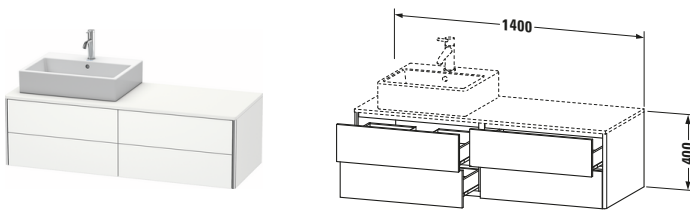

Konsolenwaschtischunterbau wandhängend

Basis Angaben	
Langbezeichnung	Duravit XSquare Konsolenwaschtischunterbau wandhängend, Weiß Seidenmatt, Rechteckig, Anzahl Ausschnitte: 1, Anzahl Schubkästen: 4, Tip-on Technik – XS4913L3636

Spezifikationen	
Anzahl Ausschnitte	1
Anzahl Schubkästen	4
Für Anzahl Waschtische	1
Montagegrad	Montiert

Waschplatz	
Position Becken	Links

Montage	
Montageart	Wandhängend / Wandmontage

Farbe	
Farbwert	Weiß
Glanzgrad	Seidenmatt

Vermaßung	
Breite / Länge	1400 mm
Höhe	400 mm
Tiefe / Breite	548 mm
Min. Wandabstand	0 mm

Passende Produkte

Passende Artikel	
	Raumsparsiphon # 005076 Universal
	Einrichtungssystem Set # UV0502 Universal
	Einrichtungssystem Set # UV0511 Universal
	Konsole # XS060G XSquare
	Konsole # XS061G XSquare