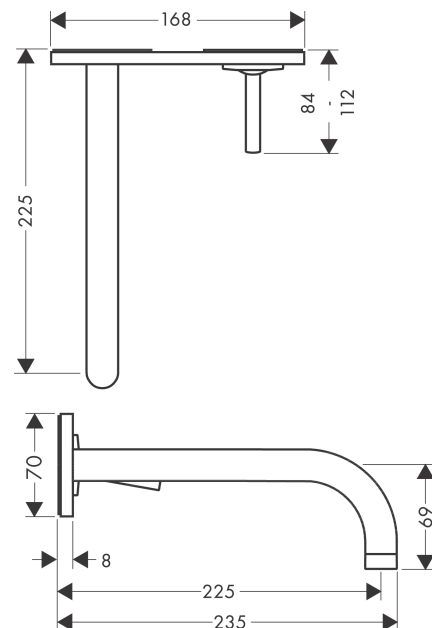

AXOR Uno

Einhebel-Waschtischmischer Unterputz für Wandmontage mit Auslauf 225 mm und Platte

Oberfläche: **Brushed Brass** Artikelnummer: **38115950**

Beschreibung

Merkmale

- besteht aus: Einhebel-Waschtischmischer Unterputz für Wandmontage, Ablaufgarnitur
- Ausladung: 225 mm
- Griffvariante: Pingriff
- Strahlart: Normalstrahl
- Maximale Durchflussmenge bei 3 bar: 5 l/min
- Keramikmischsystem
- unverschliessbare Ablaufgarnitur
- Griff rechts oder links positionierbar, abhängig von der Installation des Grundkörpers
- Geräuschgruppe: I
- Durchflussklasse: O
- PA-IX 18117/IO

Artikeldetails

TEAM-Nr. 757351.237
Preis exkl. MwSt. 1072.00 CHF

Technologie

Zertifikate / Nachhaltigkeit

Produktabbildung

Maßzeichnung

Durchflussdiagramm

AXOR Uno

Einhebel-Waschtischmischer Unterputz für Wandmontage mit Auslauf 225 mm und Platte

Oberfläche: **Brushed Brass** Artikelnummer: **38115950**

Einbaubeispiel