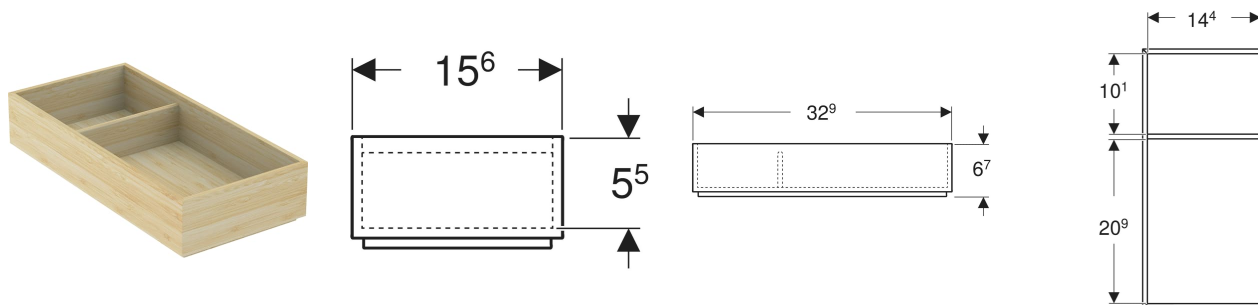

Geberit Schubladeneinsatz mit asymmetrischer H-Unterteilung

INFO

- Schubladeneinsatz für Renova Plan Waschtischunterschrank

Art.-Nr.	Farbe / Oberfläche	B cm	H cm	T cm	VE1 St.
503.201.00.1 Neu	bambus / lackiert	15.6	6.7	32.9	1