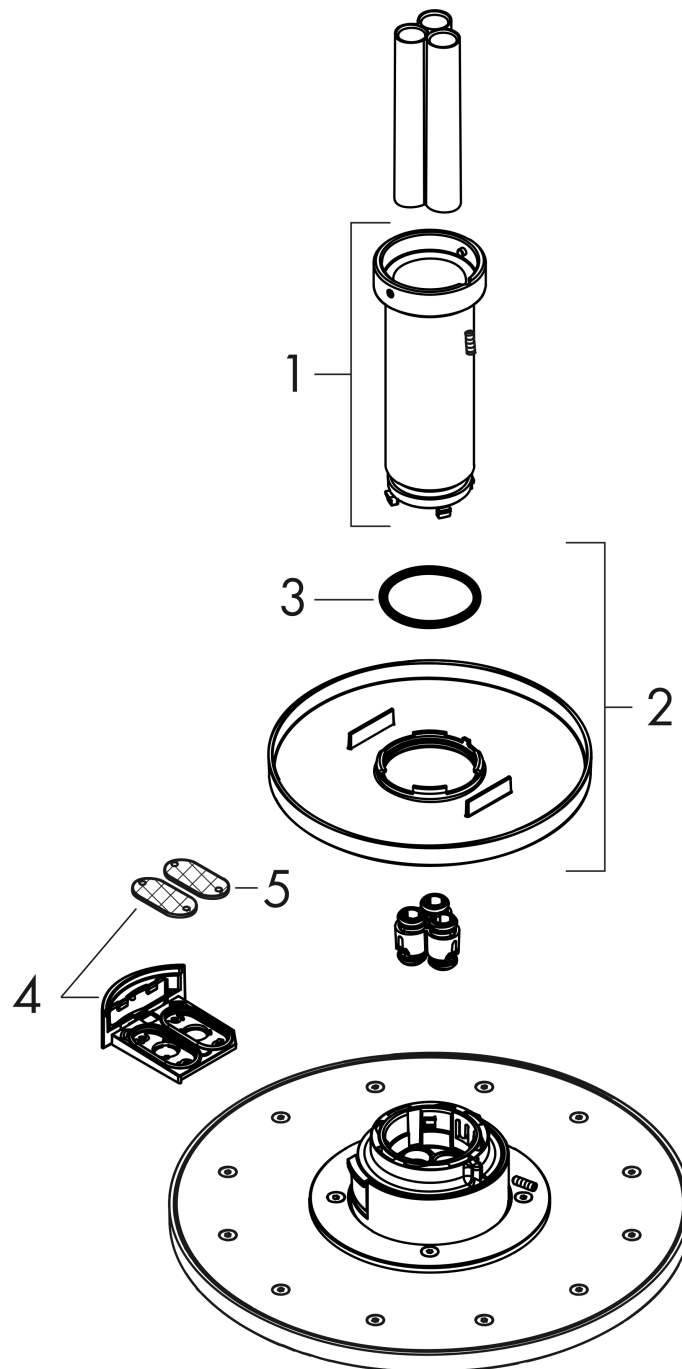

AXOR ShowerSolutions
Kopfbrause 250 1jet mit Deckenanschluss
 Oberfläche: **Brushed Gold Optic** Artikelnummer: **35286250**

Beschreibung

Merkmale

- besteht aus: Kopfbrause, Deckenanschluss
- Brausekopfgrösse: 250 mm
- Strahlart: PowderRain
- Durchflussmenge PowderRain (bei 3 bar): 19 l/min
- Maximale Durchflussmenge bei 3 bar: 19 l/min
- Mindestfliessdruck: 1,8 bar
- dynamische Strahldüsen fahren im Betrieb aus
- Material Strahlscheibe: Metall
- Metalldeckenanschluss
- Deckenanschlusslänge: 100 mm
- Kopfbrause zur Reinigung abnehmbar
- ServiceCard mit Sieb kann zur Reinigung ohne Werkzeug entnommen werden
- Montage: Deckenmontage
- Anschlussart: Grundkörper
- abgehängte Decke zwingend notwendig
- P-IX 29792/IIB

Maßzeichnung

AXOR ShowerSolutions
Kopfbrause 250 1jet mit Deckenanschluss
 Oberfläche: **Brushed Gold Optic** Artikelnummer: **35286250**

Durchflussdiagramm

Die Verbrauchswerte wurden praxisnah mit den dazugehörigen Armaturen (Thermostat/Mischer/Unterputzventil) gemessen.

AXOR ShowerSolutions
Kopfbrause 250 1jet mit Deckenanschluss
 Oberfläche: **Brushed Gold Optic** Artikelnummer: **35286250**

Explosionszeichnung

Baujahr: >04/19

AXOR ShowerSolutions
Kopfbrause 250 1jet mit Deckenanschluss
 Oberfläche: **Brushed Gold Optic** Artikelnummer: **35286250**

Ersatzteilliste

Baujahr: >04/19

Pos.	Beschreibung	Artikelnummer	Preis	VE
1	Hülse	92709250	-	1
2	Rosette	93420250	132.95 CHF	1
3	O-Ring 42x3,5	92708000	3.25 CHF	1
4	Serviceeinheit	93423250	132.95 CHF	1
5	Sieb	93402000	11.90 CHF	1
a	Grundkörper	26434180	-	1
b	Verlängerung	35288000	-	1
c	Adapter für vertauschte Anschlüsse	93941000	8.65 CHF	1