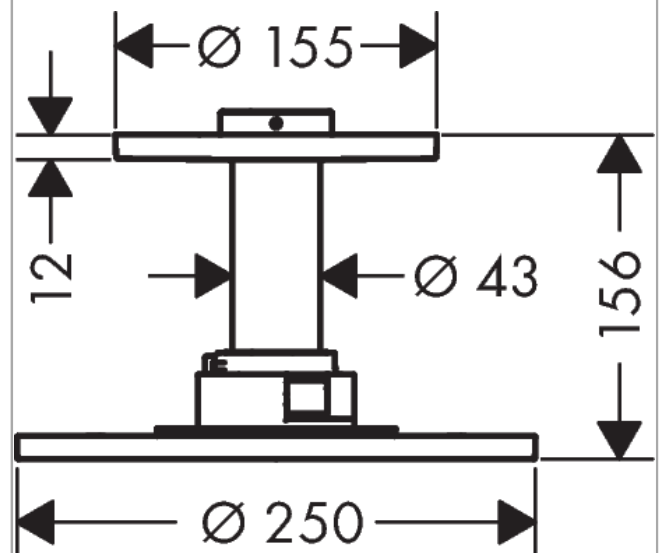

AXOR ShowerSolutions
Kopfbrause 250 1jet mit Deckenanschluss
 Oberfläche: **Brushed Gold Optic** Artikelnummer: **35286250**

Beschreibung

Merkmale

- besteht aus: Kopfbrause, Deckenanschluss
- Brausekopfgrösse: 250 mm
- Strahlart: PowderRain
- Durchflussmenge PowderRain (bei 3 bar): 19 l/min
- Maximale Durchflussmenge bei 3 bar: 19 l/min
- Mindestfliessdruck: 1,8 bar
- dynamische Strahldüsen fahren im Betrieb aus
- Material Strahlscheibe: Metall
- Metalldeckenanschluss
- Deckenanschlusslänge: 100 mm
- Kopfbrause zur Reinigung abnehmbar
- ServiceCard mit Sieb kann zur Reinigung ohne Werkzeug entnommen werden
- Montage: Deckenmontage
- Anschlussart: Grundkörper
- abgehängte Decke zwingend notwendig
- P-IX 29792/IIB

Maßzeichnung

AXOR ShowerSolutions
Kopfbrause 250 1jet mit Deckenanschluss
 Oberfläche: **Brushed Gold Optic** Artikelnummer: **35286250**

Durchflussdiagramm

Die Verbrauchswerte wurden praxisnah mit den dazugehörigen Armaturen (Thermostat/Mischer/Unterputzventil) gemessen.

AXOR ShowerSolutions
Kopfbrause 250 1jet mit Deckenanschluss
 Oberfläche: **Brushed Gold Optic** Artikelnummer: **35286250**

Explosionszeichnung

Baujahr: >04/19

AXOR ShowerSolutions
Kopfbrause 250 1jet mit Deckenanschluss
 Oberfläche: **Brushed Gold Optic** Artikelnummer: **35286250**