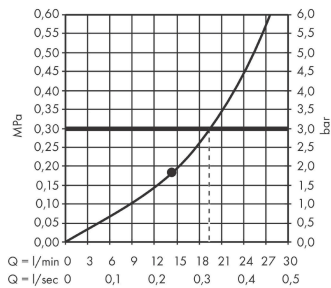

AXOR ShowerSolutions
Kopfbrause 250 1jet mit Deckenanschluss
 Oberfläche: **Brushed Gold Optic** Artikelnummer: **35286250**

Beschreibung

Merkmale

- besteht aus: Kopfbrause, Deckenanschluss
- Brausekopfgrösse: 250 mm
- Strahlart: PowderRain
- Durchflussmenge PowderRain (bei 3 bar): 19 l/min
- Maximale Durchflussmenge bei 3 bar: 19 l/min
- Mindestfliessdruck: 1,8 bar
- dynamische Strahldüsen fahren im Betrieb aus
- Material Strahlscheibe: Metall
- Metalldeckenanschluss
- Deckenanschlusslänge: 100 mm
- Kopfbrause zur Reinigung abnehmbar
- ServiceCard mit Sieb kann zur Reinigung ohne Werkzeug entnommen werden
- Montage: Deckenmontage
- Anschlussart: Grundkörper
- abgehängte Decke zwingend notwendig
- P-IX 29792/IIB

Maßzeichnung

AXOR ShowerSolutions
Kopfbrause 250 1jet mit Deckenanschluss
 Oberfläche: **Brushed Gold Optic** Artikelnummer: **35286250**

Durchflussdiagramm

Die Verbrauchswerte wurden praxisnah mit den dazugehörigen Armaturen (Thermostat/Mischer/Unterputzventil) gemessen.