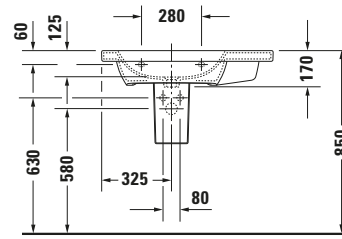

Waschtisch

6394 DuraStyle

Basis Angaben	
Langbezeichnung	Duravit DuraStyle Waschtisch 800 mm Weiß Hochglanz, Hahnlochbank, Anzahl Hahnlöcher pro Waschplatz: 1, Überlauf – 2325800000

Spezifikationen	
Farbe	
Farbwert	Weiß
Innenfarbe	Weiß
Aussenfarbe	Weiß
Glanzgrad	Hochglanz
Glanzgrad Innen	Hochglanz
Glanzgrad Außen	Hochglanz
Überlauf	
Überlauf	✓
Waschplatz	
Anzahl Hahnlöcher pro Waschplatz	1
Material	
Material	Keramik

Features	
Waschplatz	
Hahnlochbank	✓
Waschtisch	
Von unten glasiert	✓

Logistik	
Artikelgewicht	23 kg

Passende Produkte	
Passende Artikel	
	Push-open Ventil # 0050524600 Universal
	Push-open Ventil # 0050521000 Universal
	Push-open Ventil # 005052 Universal
	Halbsäule # 085830 DuraStyle
	Standsäule # 085829 DuraStyle
	Röhrensiphon # 0050260000 Universal
	Handtuchhalter # 0031061000 DuraStyle

Beschreibungstexte	
Ausschreibungstext	Duravit DuraStyle Waschtisch Weiß Hochglanz 800 mm, Designer: Matteo Thun & Antonio Rodriguez, Sanitärkeramik, Wandhängend, Überlauf, Position Ablauf: Mitte, Von unten glasiert, Ablagefläche: Rechts, Anzahl Becken: 1, Beckenform: Rechteckig, Position Becken: Links, Position Hahnloch: Mitte, Weiß Hochglanz, Geeignet für Möbel, Geeignet für Halbsäule, Geeignet für Standsäule, Hahnlochbank, CE-Kennzeichen-1: EN 14688, EAN Nr.: 4021534894251, Artikelgewicht: 23 kg, Beckenbreite: 510 mm, Beckentiefe: 275 mm, Abmessungen (Breite / Länge x Tiefe / Breite x Höhe): 800 x 480 x 170 mm, Artikel Nr.: 2325800000