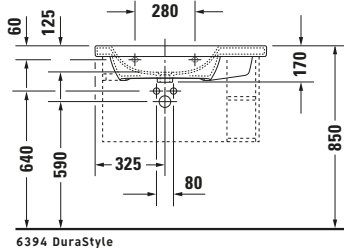

Waschtisch

6394 DuraStyle

Basis Angaben	
Langbezeichnung	Duravit DuraStyle Waschtisch 800 mm Weiß Hochglanz, Hahnlochbank, Anzahl Hahnlöcher pro Waschplatz: 1, Überlauf – 2325800000

Spezifikationen	
Farbe	
Farbwert	Weiß
Innenfarbe	Weiß
Aussenfarbe	Weiß
Glanzgrad	Hochglanz
Glanzgrad Innen	Hochglanz
Glanzgrad Außen	Hochglanz
Überlauf	
Überlauf	✓
Waschplatz	
Anzahl Hahnlöcher pro Waschplatz	1
Material	
Material	Keramik

Features	
Waschplatz	
Hahnlochbank	✓
Waschtisch	
Von unten glasiert	✓

Logistik	
Artikelgewicht	23 kg

Passende Produkte	
Passende Artikel	
	Push-open Ventil # 0050524600 Universal
	Push-open Ventil # 0050521000 Universal
	Push-open Ventil # 005052 Universal
	Halbsäule # 085830 DuraStyle
	Standsäule # 085829 DuraStyle
	Röhrensiphon # 0050260000 Universal
	Handtuchhalter # 0031061000 DuraStyle

Beschreibungstexte	
Ausschreibungstext	Duravit DuraStyle Waschtisch Weiß Hochglanz 800 mm, Designer: Matteo Thun & Antonio Rodriguez, Sanitärkeramik, Wandhängend, Überlauf, Position Ablauf: Mitte, Von unten glasiert, Ablagefläche: Rechts, Anzahl Becken: 1, Beckenform: Rechteckig, Position Becken: Links, Position Hahnloch: Mitte, Weiß Hochglanz, Geeignet für Möbel, Geeignet für Halbsäule, Geeignet für Standsäule, Hahnlochbank, CE-Kennzeichen-1: EN 14688, EAN Nr.: 4021534894251, Artikelgewicht: 23 kg, Beckenbreite: 510 mm, Beckentiefe: 275 mm, Abmessungen (Breite / Länge x Tiefe / Breite x Höhe): 800 x 480 x 170 mm, Artikel Nr.: 2325800000