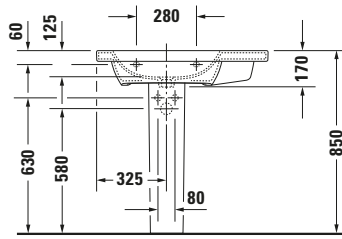

Waschtisch

6394 DuraStyle

Basis Angaben	
Langbezeichnung	Duravit DuraStyle Waschtisch 800 mm Weiß Hochglanz, Hahnlochbank, Anzahl Hahnlöcher pro Waschplatz: 1, Überlauf – 2325800000

Spezifikationen	
Farbe	
Farbwert	Weiß
Innenfarbe	Weiß
Aussenfarbe	Weiß
Glanzgrad	Hochglanz
Glanzgrad Innen	Hochglanz
Glanzgrad Außen	Hochglanz
Überlauf	
Überlauf	✓
Waschplatz	
Anzahl Hahnlöcher pro Waschplatz	1
Material	
Material	Keramik

Features	
Waschplatz	
Hahnlochbank	✓
Waschtisch	
Von unten glasiert	✓

Logistik	
Artikelgewicht	23 kg

Passende Produkte	
Passende Artikel	
	Push-open Ventil # 0050524600 Universal
	Push-open Ventil # 0050521000 Universal
	Push-open Ventil # 005052 Universal
	Halbsäule # 085830 DuraStyle
	Standsäule # 085829 DuraStyle
	Röhrensiphon # 0050260000 Universal
	Handtuchhalter # 0031061000 DuraStyle

Beschreibungstexte	
Ausschreibungstext	Duravit DuraStyle Waschtisch Weiß Hochglanz 800 mm, Designer: Matteo Thun & Antonio Rodriguez, Sanitärkeramik, Wandhängend, Überlauf, Position Ablauf: Mitte, Von unten glasiert, Ablagefläche: Rechts, Anzahl Becken: 1, Beckenform: Rechteckig, Position Becken: Links, Position Hahnloch: Mitte, Weiß Hochglanz, Geeignet für Möbel, Geeignet für Halbsäule, Geeignet für Standsäule, Hahnlochbank, CE-Kennzeichen-1: EN 14688, EAN Nr.: 4021534894251, Artikelgewicht: 23 kg, Beckenbreite: 510 mm, Beckentiefe: 275 mm, Abmessungen (Breite / Länge x Tiefe / Breite x Höhe): 800 x 480 x 170 mm, Artikel Nr.: 2325800000