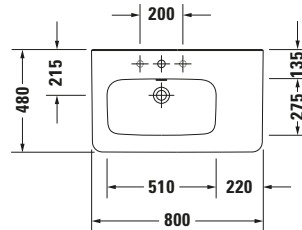

Waschtisch

6394 DuraStyle

Basis Angaben	
Langbezeichnung	Duravit DuraStyle Waschtisch 800 mm Weiß Hochglanz, Hahnlochbank, Anzahl Hahnlöcher pro Waschplatz: 1, Überlauf – 2325800000

Spezifikationen	
Farbe	
Farbwert	Weiß
Innenfarbe	Weiß
Aussenfarbe	Weiß
Glanzgrad	Hochglanz
Glanzgrad Innen	Hochglanz
Glanzgrad Außen	Hochglanz
Überlauf	
Überlauf	✓
Waschplatz	
Anzahl Hahnlöcher pro Waschplatz	1
Material	
Material	Keramik

Features	
Waschplatz	
Hahnlochbank	✓
Waschtisch	
Von unten glasiert	✓

Logistik	
Artikelgewicht	23 kg

Passende Produkte	
Passende Artikel	
	Push-open Ventil # 0050524600 Universal
	Push-open Ventil # 0050521000 Universal
	Push-open Ventil # 005052 Universal
	Halbsäule # 085830 DuraStyle
	Standsäule # 085829 DuraStyle
	Röhrensiphon # 0050260000 Universal
	Handtuchhalter # 0031061000 DuraStyle

Beschreibungstexte	
Ausschreibungstext	Duravit DuraStyle Waschtisch Weiß Hochglanz 800 mm, Designer: Matteo Thun & Antonio Rodriguez, Sanitärkeramik, Wandhängend, Überlauf, Position Ablauf: Mitte, Von unten glasiert, Ablagefläche: Rechts, Anzahl Becken: 1, Beckenform: Rechteckig, Position Becken: Links, Position Hahnloch: Mitte, Weiß Hochglanz, Geeignet für Möbel, Geeignet für Halbsäule, Geeignet für Standsäule, Hahnlochbank, CE-Kennzeichen-1: EN 14688, EAN Nr.: 4021534894251, Artikelgewicht: 23 kg, Beckenbreite: 510 mm, Beckentiefe: 275 mm, Abmessungen (Breite / Länge x Tiefe / Breite x Höhe): 800 x 480 x 170 mm, Artikel Nr.: 2325800000