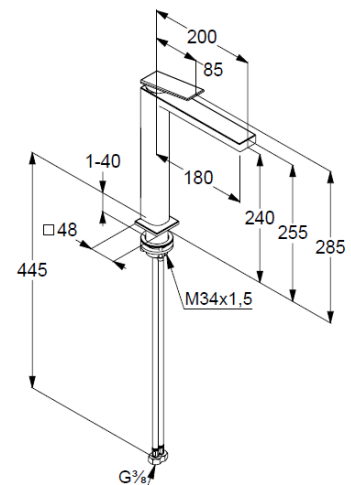

Typ: KLUDI DECUS

Waschschüssel-Einhandmischer

Artikel- Nr.: 542985375

Waschschüssel-Armatur

Einhebelmischer

1-Loch Montage

geschlossener Hebel, Metall

Strahlregler, S-Pointer M18,5 PCA

Keramik-Kartusche mit Heißwasserbegrenzung

Durchflussmenge bei 3 bar 4,5 l/min.

fester Auslauf

flexible Druckschläuche G3/8 DVGW zugelassen

Schaftbefestigung

ohne Ablaufgarnitur

EU-Taxonomie: max. 6 l/min. -

wesentlicher Beitrag (SC) möglich

Produktabbildung/ Product picture

Maßzeichnung/ Dimensional drawing

Durchfluss/ Flow rate