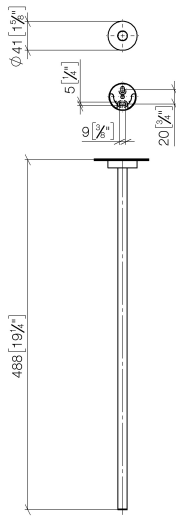

83 211 979 Produktversion ab 01.07.2023

- Rosette Ø 40 mm
- Ausladung 490 mm

	Platin gebürstet	83 211 979-06
	Chrom	83 211 979-00
	Dark Chrome	83 211 979-19
	Light Gold	83 211 979-26
	Light Gold gebürstet	83 211 979-27
	Schwarz matt	83 211 979-33
	Bronze gebürstet	83 211 979-42
	Champagne gebürstet (22kt Gold)	83 211 979-46
	Champagne (22kt Gold)	83 211 979-47
	Chrom gebürstet	83 211 979-93
	Dark Platinum gebürstet	83 211 979-99

83 211 979 Produktversion ab 01.07.2023

mm [inches]

83 211 979 Produktversion ab 01.07.2023

Ersatzteile für die  
anderen  
Oberflächenvarianten  
finden Sie hier:  
Chrom

### Ersatzteilstückliste

Nr.	Artikelnummer	Benennung	Verbaumenge	Lieferzeit
4	08 17 97 560 90	Halter Ø 32 x 16 mm -	1,00	2
2	08 27 97 500-06	Rosette Ø 40,5 x 11 mm - Platin gebürstet	1,00	10
5	05 30 31 025 00 90	Befestigung Schraube Halbrundkopf 4,5 x 60 mm -	1,00	2
6	08 17 97 501 07	Halter Ø 38 x 9 mm -	1,00	2
3	08 30 11 516 90	Ring Ø 20 x 3 mm -	1,00	2
1	90 17 97 565 00-06	Halter Stange Handtuchhalter Ø 13 x 481 mm - Platin gebürstet	1,00	10