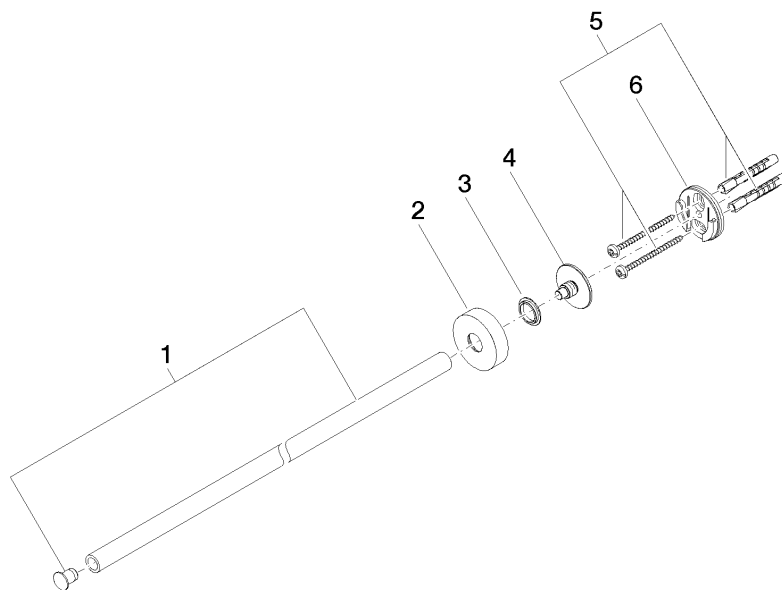

83 211 979 Produktversion ab 01.07.2023

- Rosette Ø 40 mm
- Ausladung 490 mm

	Platin gebürstet	83 211 979-06
	Chrom	83 211 979-00
	Dark Chrome	83 211 979-19
	Light Gold	83 211 979-26
	Light Gold gebürstet	83 211 979-27
	Schwarz matt	83 211 979-33
	Bronze gebürstet	83 211 979-42
	Champagne gebürstet (22kt Gold)	83 211 979-46
	Champagne (22kt Gold)	83 211 979-47
	Chrom gebürstet	83 211 979-93
	Dark Platinum gebürstet	83 211 979-99

83 211 979 Produktversion ab 01.07.2023

mm [inches]

83 211 979 Produktversion ab 01.07.2023

Ersatzteile für die  
anderen  
Oberflächenvarianten  
finden Sie hier:  
Chrom

### Ersatzteilstückliste

Nr.	Artikelnummer	Benennung	Verbaumenge	Lieferzeit
4	08 17 97 560 90	Halter Ø 32 x 16 mm -	1,00	2
2	08 27 97 500-06	Rosette Ø 40,5 x 11 mm - Platin gebürstet	1,00	10
5	05 30 31 025 00 90	Befestigung Schraube Halbrundkopf 4,5 x 60 mm -	1,00	2
6	08 17 97 501 07	Halter Ø 38 x 9 mm -	1,00	2
3	08 30 11 516 90	Ring Ø 20 x 3 mm -	1,00	2
1	90 17 97 565 00-06	Halter Stange Handtuchhalter Ø 13 x 481 mm - Platin gebürstet	1,00	10