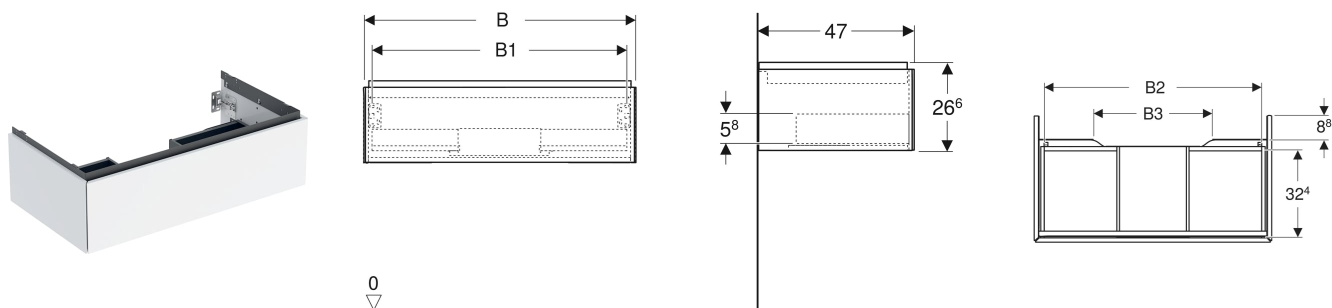

# Geberit ONE Unterschrank für Waschtisch, mit einer Schublade

## EIGENSCHAFTEN

- FSC™ C134279 zertifiziert
- Wandhängend
- Komplettnutzbarer Stauraum in oberer Schublade
- Mit einer Schublade
- Push-to-open-Mechanismus zum Öffnen
- Schublade mit Selbsteinzug
- Vormontiert geliefert
- Feuchtigkeitsbeständig

## TECHNISCHE DATEN

Werkstoff Hochverdichtete Dreischicht-Holzspanplatte  
 Schubladenbelastung max. 20 kg

## ZUBEHÖR

- Geberit Lichteiste für Schublade, links und rechts, Länge 35 cm

- Geberit Set Schubladeneinsätze für obere Schublade
- Geberit Steckdosenelement mit Netzstecker
- Geberit Steckdosenelement mit ComfortLight-Modul
- Geberit Handtuchhalter für Badezimmermöbel