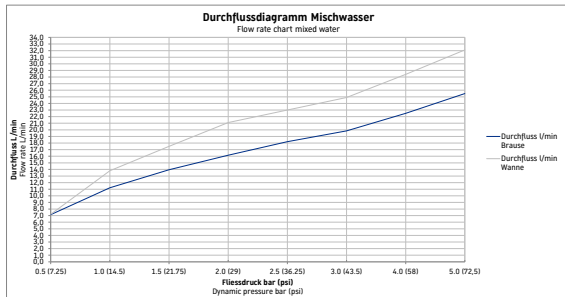

Einhebel-Wannenmischer Aufputz

Basis Angaben	
Langbezeichnung	Duravit Circle Einhebel-Wannenmischer Aufputz Chrom Hochglanz – CE5230000010

Features	
Geeignet für Durchlauferhitzer	✓
Rückflussverhinderer	im Schlauchanschluss

Beschreibungstexte

Ausschreibungstext

Duravit Circle Einhebel-Wannenmischer Aufputz Chrom Hochglanz, Oberflächenbehandlung: Verchromt, Form: Rund, Griffvariante: Hebelgriff, Anzahl Griffe: 1, Technisches Feature: AirPlus, Durchflussmenge (3 bar): 25 l/min, Min. Empfohlener Betriebsdruck: 1 bar, Temperaturregelung: Keramikmischsystem, Anzahl Verbraucher: 2, Umstellung Verbraucher: Wanneneinlauf, Handbrause, Geeignet für Durchlauferhitzer, Rückflussverhinderer: im Schlauchanschluss, Anschlussmaß Schlauchanschluss: 1/2", Anschlussmaß Wasseranschluss: 1/2", Anschlussart Wasseranschluss: S-Anschlüsse, EAN Nr.: 4067116104578, Artikelgewicht: 2,23 kg, Ausladung: 185 mm, Höhe Auslauf: 15 mm, Abmessungen (Breite / Länge x Tiefe / Breite x Höhe): 290 x 201 x 118 mm, Artikel Nr.: CE5230000010, Geräuschklasse: II

Spezifikationen

Wasseranschluss	
Anschlussart Wasseranschluss	S-Anschlüsse
Anschlussmaß Wasseranschluss	1/2"
Temperaturregelung	Keramikmischsystem
Durchflussmenge (3 bar)	25 l/min
Durchflussmenge Schlauchanschluss (3 bar)	20 l/min
Strahlart	Normalstrahl
Anschlussmaß Schlauchanschluss	1/2"
Verbraucher/Umsteller	Umstellventil
Geräuschklasse	II
Min. Empfohlener Betriebsdruck	1 bar
Max. Empfohlener Betriebsdruck	5 bar
Farbe	
Farbwert	Chrom
Glanzgrad	Hochglanz

Vermaßung	
Höhe	118 mm
Ausladung	185 mm
Stichmaß	150 mm

Passende Produkte

Passende Artikel
Passende Artikel finden Sie auf unserer Webseite.