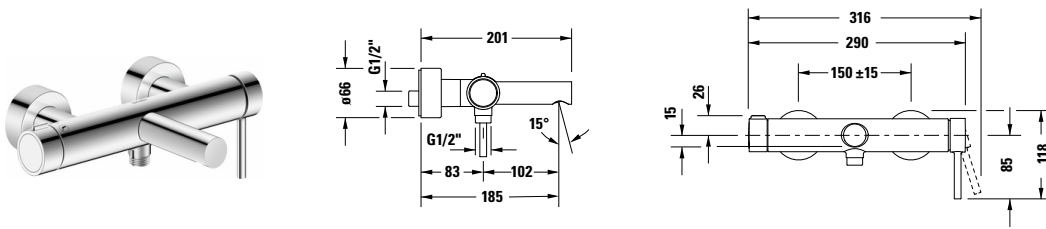

Einhebel-Wannenmischer Aufputz

| Basis Angaben   |  |
|-----------------|--|
| Langbezeichnung | Duravit Circle Einhebel-Wannenmischer Aufputz Chrom Hochglanz – CE5230000010 |

| Features                       |                      |
|--------------------------------|----------------------|
| Geeignet für Durchlauferhitzer | ✓                    |
| Rückflussverhinderer           | im Schlauchanschluss |

Beschreibungstexte

Ausschreibungstext

Duravit Circle Einhebel-Wannenmischer Aufputz Chrom Hochglanz, Oberflächenbehandlung: Verchromt, Form: Rund, Griffvariante: Hebelgriff, Anzahl Griffe: 1, Technisches Feature: AirPlus, Durchflussmenge (3 bar): 25 l/min, Min. Empfohlener Betriebsdruck: 1 bar, Temperaturregelung: Keramikmischsystem, Anzahl Verbraucher: 2, Umstellung Verbraucher: Wanneneinlauf, Handbrause, Geeignet für Durchlauferhitzer, Rückflussverhinderer: im Schlauchanschluss, Anschlussmaß Schlauchanschluss: 1/2", Anschlussmaß Wasseranschluss: 1/2", Anschlussart Wasseranschluss: S-Anschlüsse, EAN Nr.: 4067116104578, Artikelgewicht: 2,23 kg, Ausladung: 185 mm, Höhe Auslauf: 15 mm, Abmessungen (Breite / Länge x Tiefe / Breite x Höhe): 290 x 201 x 118 mm, Artikel Nr.: CE5230000010, Geräuschklasse: II