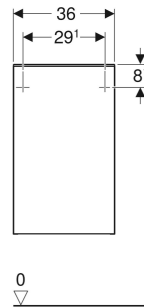

Geberit Smyle Seitenschrank mit einer Tür

EIGENSCHAFTEN

- FSC™ C134279 zertifiziert
- Wandhängend
- Mit Mittelhochschrank zu Hochschrank verbindbar
- Mit einer Tür
- Griff zum Öffnen
- Tür mit Dämpfungsmechanismus
- Mit einem versetzbaren Einlegeboden
- Feuchtigkeitsbeständig

- Abdeckplatte aus Glas
- Vormontiert geliefert

TECHNISCHE DATEN

Werkstoff Hochverdichtete Dreischicht-Holzspanplatte

LIEFERUMFANG

- Seitenschrank

- Befestigungsmaterial

ZUBEHÖR

- Geberit Magnethalter
- Geberit Steckdosenelement
- Geberit Steckdosenelement mit USB-Anschluss
- Geberit Schranklicht versetzbar, Akkubetrieb
- Geberit Set Füße schmal

Art.-Nr.	Farbe / Oberfläche	B cm	H cm	T cm	Tür	VE1 St.
500.360.JL.1 *	Korpus, Front: sandgrau / lackiert hochglänzend Griff: sandgrau / pulverbeschichtet matt	36	60	32.6	Anschlag links	1

* Auftragsbezogene Produktion