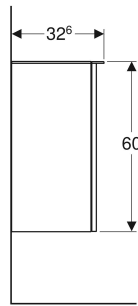

Geberit Smyle Seitenschrank mit einer Tür

EIGENSCHAFTEN

- FSC™ C134279 zertifiziert
- Wandhängend
- Mit Mittelhochschrank zu Hochschrank verbindbar
- Mit einer Tür
- Griff zum Öffnen
- Tür mit Dämpfungsmechanismus
- Mit einem versetzbaren Einlegeboden
- Feuchtigkeitsbeständig

- Abdeckplatte aus Glas
- Vormontiert geliefert

TECHNISCHE DATEN

Werkstoff Hochverdichtete Dreischicht-Holzspanplatte

LIEFERUMFANG

- Seitenschrank

- Befestigungsmaterial

ZUBEHÖR

- Geberit Magnethalter
- Geberit Steckdosenelement
- Geberit Steckdosenelement mit USB-Anschluss
- Geberit Schranklicht versetzbar, Akkubetrieb
- Geberit Set Füße schmal

Art.-Nr.	Farbe / Oberfläche	B cm	H cm	T cm	Tür	VE1 St.
500.360.JL.1 *	Korpus, Front: sandgrau / lackiert hochglänzend Griff: sandgrau / pulverbeschichtet matt	36	60	32.6	Anschlag links	1

* Auftragsbezogene Produktion