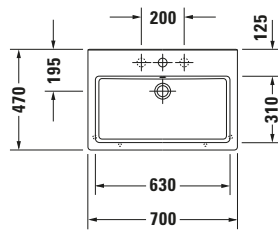

Waschtisch

Basis Angaben

Langbezeichnung	Duravit Vero Waschtisch 700 mm Weiß Hochglanz, Hahnlochbank, Anzahl Hahnlöcher pro Waschplatz: 1, Überlauf – 0454700000
-----------------	---

Passende Produkte
Passende Artikel

Logistik

Artikelgewicht	20,9 kg
----------------	---------

Beschreibungstexte

Ausschreibungstext	Duravit Vero Waschtisch Weiß Hochglanz 700 mm, Designer: Duravit, Sanitärkeramik, Wandhängend, Überlauf, Position Ablauf: Mitte, Anzahl Becken: 1, Beckenform: Rechteckig, Position Becken: Mitte, Position Hahnloch: Mitte, Weiß Hochglanz, Geeignet für Möbel, Hahnlochbank, CE-Kennzeichen-1: EN 14688, EAN Nr.: 4021534693564, Artikelgewicht: 20,9 kg, Beckenbreite: 700 mm, Beckentiefe: 310 mm, Abmessungen (Breite / Länge x Tiefe / Breite x Höhe): 700 x 470 x 165 mm, Artikel Nr.: 0454700000
--------------------	--