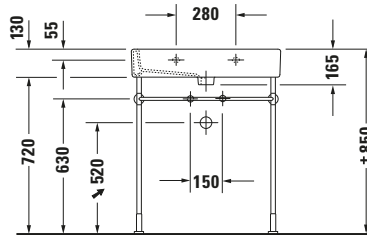

Waschtisch

Basis Angaben

Langbezeichnung	Duravit Vero Waschtisch 700 mm Weiß Hochglanz, Hahnlochbank, Anzahl Hahnlöcher pro Waschplatz: 1, Überlauf – 0454700000
-----------------	---

Passende Produkte
Passende Artikel

Überlauf

Überlauf	✓
----------	---

Waschplatz

Anzahl Hahnlöcher pro Waschplatz	1
----------------------------------	---

Material

Material	Keramik
----------	---------

Features
Waschplatz

Hahnlochbank	✓
--------------	---

Logistik

Artikelgewicht	20,9 kg
----------------	---------

Beschreibungstexte

Ausschreibungstext	Duravit Vero Waschtisch Weiß Hochglanz 700 mm, Designer: Duravit, Sanitärkeramik, Wandhängend, Überlauf, Position Ablauf: Mitte, Anzahl Becken: 1, Beckenform: Rechteckig, Position Becken: Mitte, Position Hahnloch: Mitte, Weiß Hochglanz, Geeignet für Möbel, Hahnlochbank, CE-Kennzeichen-1: EN 14688, EAN Nr.: 4021534693564, Artikelgewicht: 20,9 kg, Beckenbreite: 700 mm, Beckentiefe: 310 mm, Abmessungen (Breite / Länge x Tiefe / Breite x Höhe): 700 x 470 x 165 mm, Artikel Nr.: 0454700000
--------------------	--