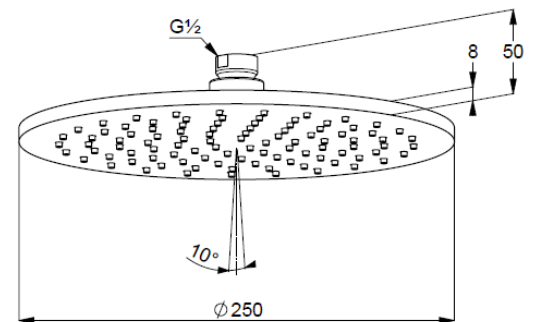

Technische Daten/ Technical Data

KLUDI A-QA
Kopfbrause 1 S
250mm
DN 15

Artikel- Nr.: 6432505-00

Oberfläche:
05 chrom

Artikeltext
Hersteller KLUDI GmbH & Co. KG
Typ: KLUDI A-QA
Kopfbrause 1 S
250mm
Artikel- Nr.: 6432505-00

Kopfbrause 1 S
mit einer Strahlart
mit Kalkschnellreinigung
Durchflussmenge bei 3 bar 23 l/min.
Anschlussgewinde G1/2
mit Kugelgelenk
Ø 250mm
Siebdichtung

Produktabbildung/ Product picture

Maßzeichnung/ Dimensional drawing