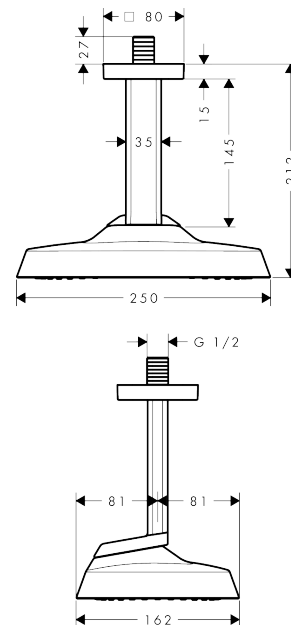

AXOR ShowerSphere

Kopfbrause 250/160 1jet mit Deckenanschluss

Oberfläche: **Brushed Gold Optic** Artikelnummer: **39763250**

Beschreibung

Merkmale

- besteht aus: Kopfbrause, Deckenanschluss
- Brausekopfgröße: 250 x 160 mm
- Strahlart: Rain
- FlexPower: Düsen passen sich Wasserdruck automatisch an durch öffnen und schließen
- QuickClean+: Kalkablagerung vermeiden durch die Elastizität der Düsen
- Durchflussregler: 12 l/min (mit möglichen Toleranzen $\pm 10\%$)
- Durchflussmenge Rain Strahl bei 3 bar: 10,3 l/min
- Funktion ab: 5,9 l/min
- maximale Durchflussmenge bei 3 bar: 12 l/min
- Mindestfließdruck: 0,9 bar
- Material Strahlscheibe: Metall
- Kopfbrause zur Reinigung abnehmbar
- Metalldeckenanschluss
- Deckenanschlusslänge: 145 mm
- Montage: Deckenmontage
- Anschlussgewinde: G $\frac{1}{2}$
- für Durchlauferhitzer geeignet
- P-IX 10353/IIA

Technologie

Produktabbildung

Maßzeichnung

AXOR ShowerSphere
Kopfbrause 250/160 1jet mit Deckenanschluss
 Oberfläche: **Brushed Gold Optic** Artikelnummer: **39763250**

Durchflussdiagramm